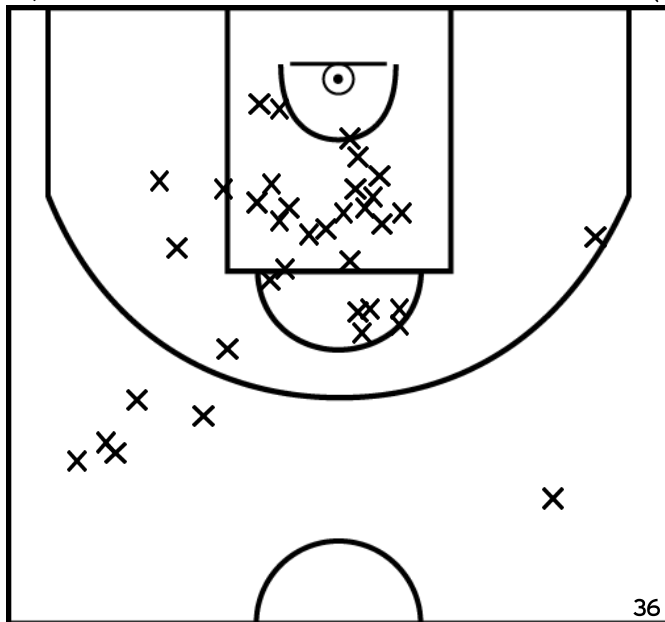

ÉQUIPE IE - CTC HAUTS DE VILAINE - CHATEAUBOURG BC (B)