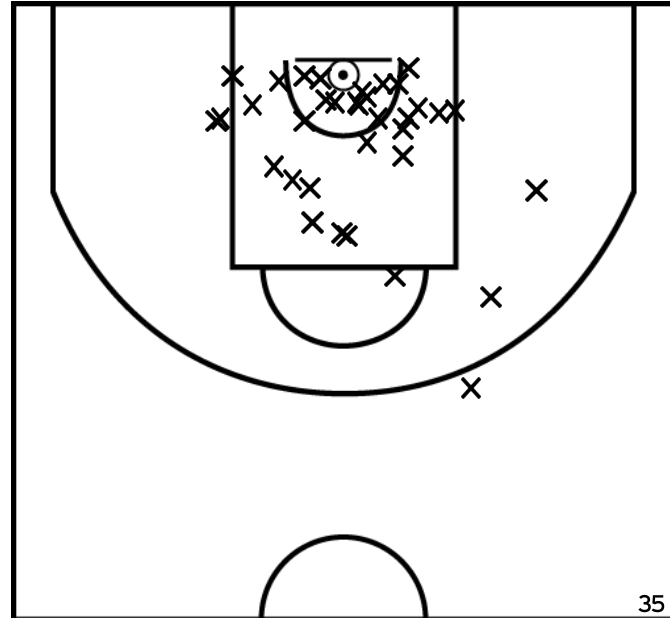

Rencontre: 55 Date: 19/11/22 Heure: 14:00

Arbitre: MELOT M

ÉQUIPE RENNES TOUR D'AUVERGNE (A)

PÉRIODE 1

PÉRIODE 3

PROLONGATIONS

PÉRIODE 2

PÉRIODE 4