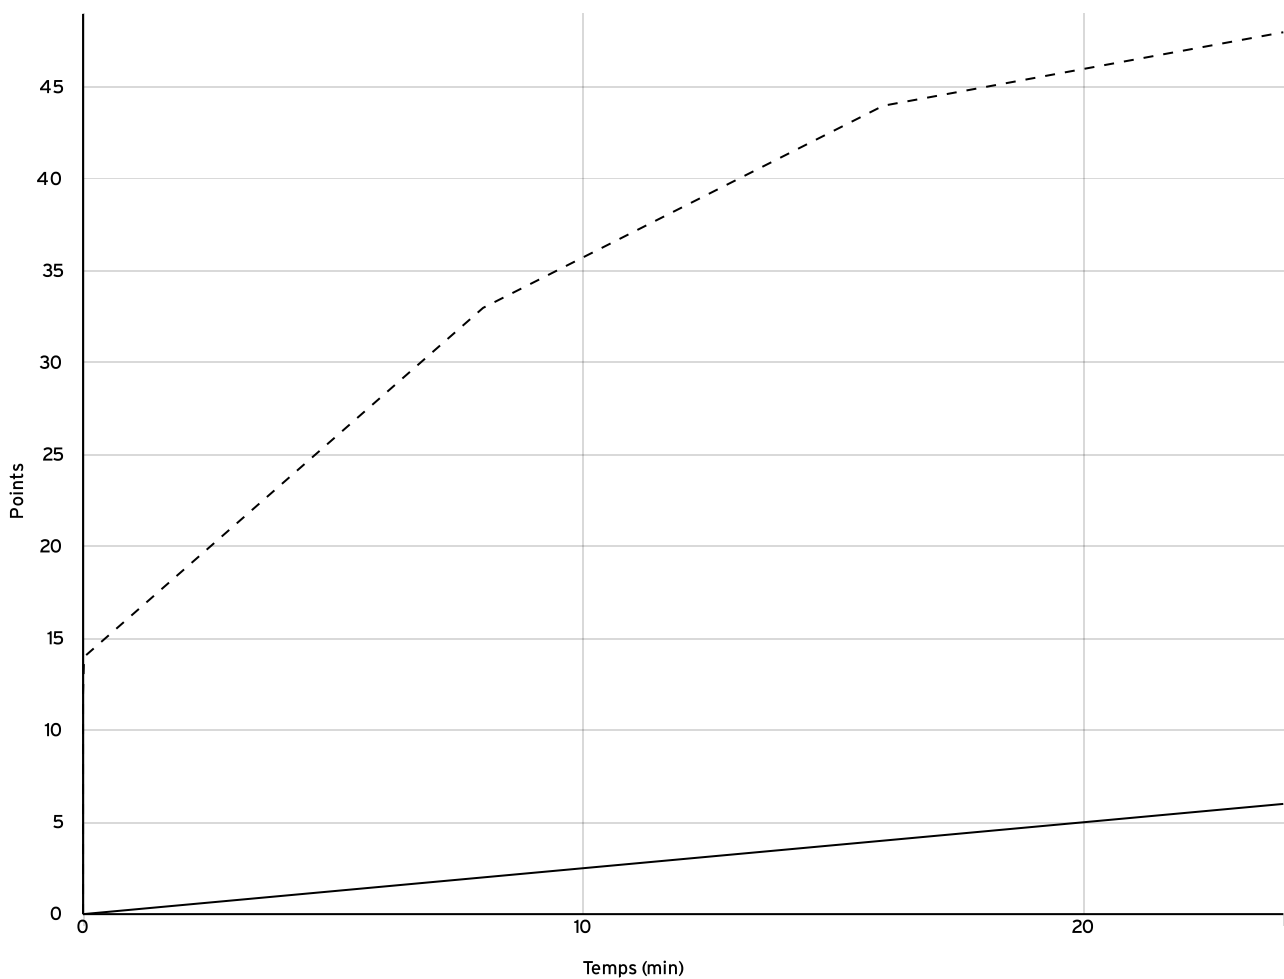

Départemental
masculin U13 -
Division 3
DMU13-3

Rencontre N° 63 Date 12/11/22 Heure 14:15 Lieu CHATEAUBOURG
Poule B 1^{er} arbitre MOREL M 2^e arbitre boismartel J 3^e arbitre

DONNÉES ET RATIOS

Données	LOCAUX	VISITEURS
Avantage maximum	0	44
Série maximum	4	26
Points du banc	0	8
Égalités		0
Durée de l'avantage	00:00	32:00

PROGRESSION DU SCORE

LOCAUX

VISITEURS