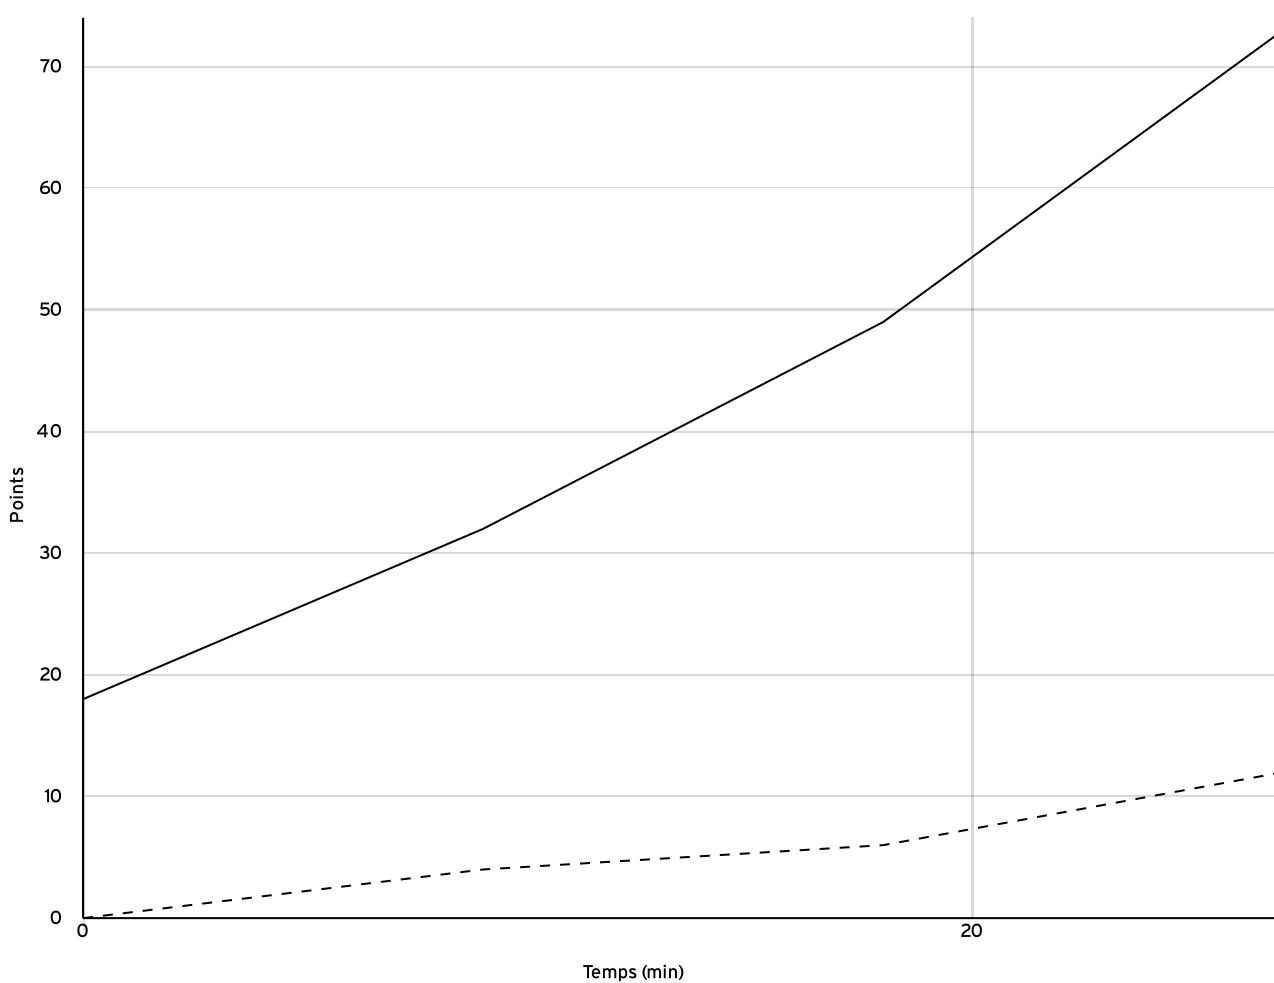

Départemental
masculin U15 -
Division 3
DMU15-3

Rencontre N° 225 Date 11/12/21 Heure 17:30 Lieu CHATEAUBOURG
Poule C 1^{er} arbitre MONLIBERT E 2^e arbitre BARBRON M 3^e arbitre

DONNÉES ET RATIOS

Données	LOCAUX	VISITEURS
Avantage maximum	61	0
Série maximum	20	2
Points du banc	6	2
Égalités		0
Durée de l'avantage	36:00	00:00

PROGRESSION DU SCORE

LOCAUX

VISITEURS