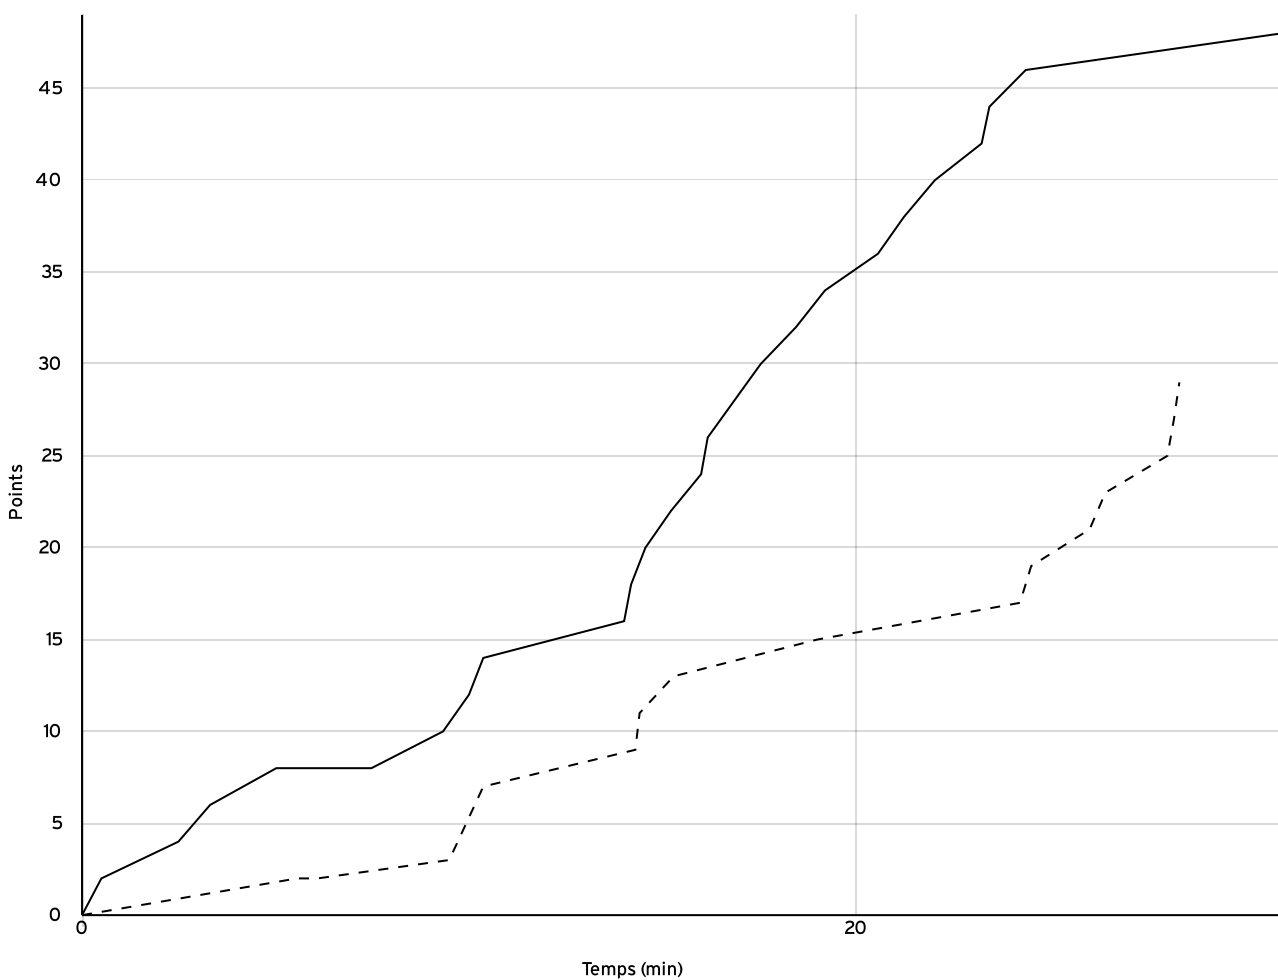

Départemental féminin U13 - Division 3 - Phase 2 DFU13-3-P2	Rencontre N° 82	Date 18/03/23	Heure 14:30	Lieu CHATILLON-EN-VENDELAIS
	Poule C	1 ^{er} arbitre LOYARTE M	2 ^e arbitre RAVENEL M	3 ^e arbitre

DONNÉES ET RATIOS

Données	LOCAUX	VISITEURS
Avantage maximum	29	0
Série maximum	12	12
Points du banc	22	8
Égalités		0
Durée de l'avantage	08:23	00:00

PROGRESSION DU SCORE

LOCAUX

VISITEURS