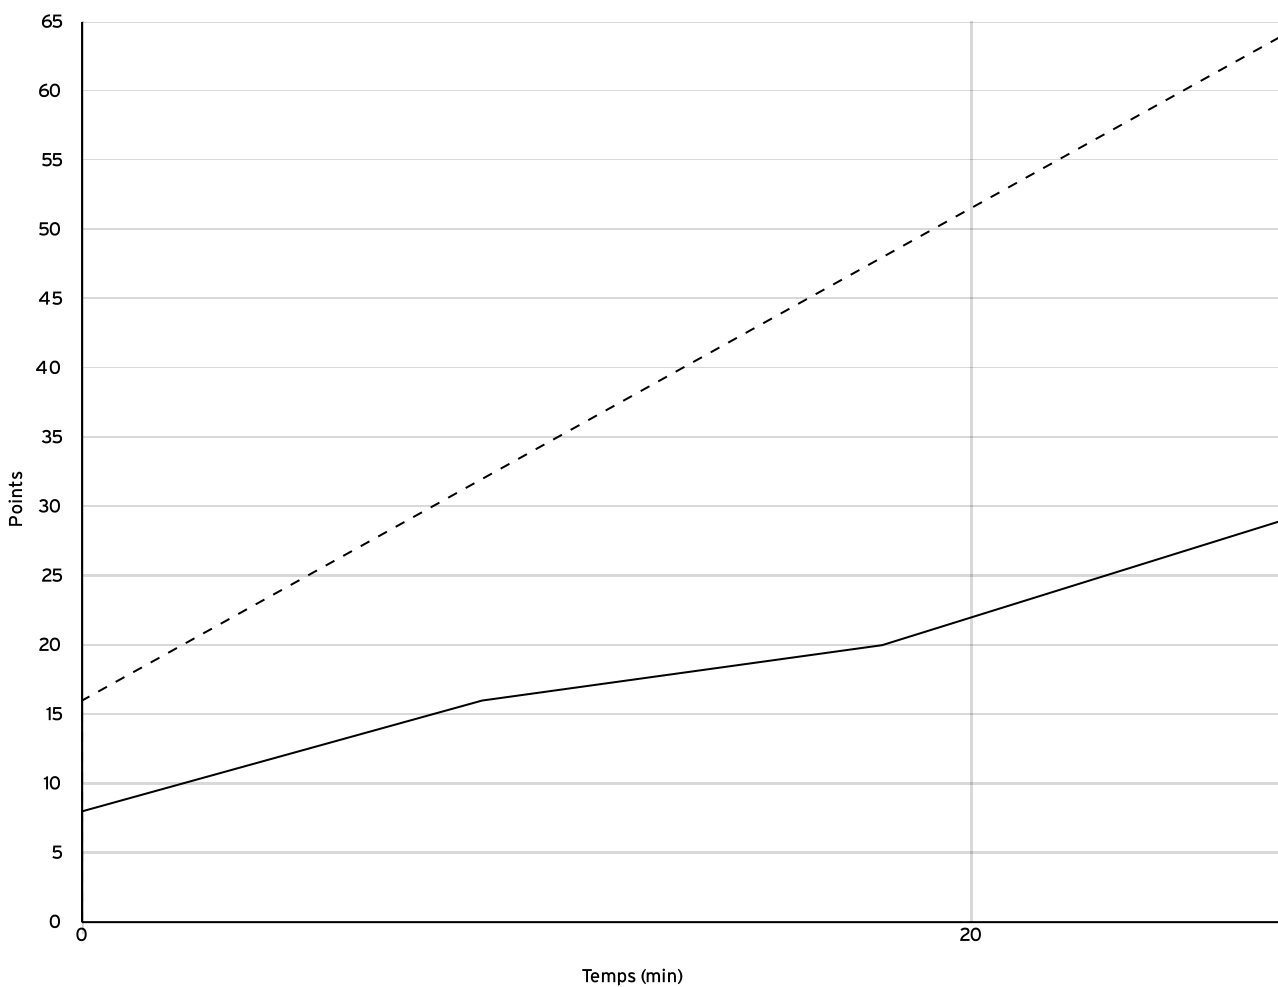

Départemental
féminin U15 -
Division 3 - Phase
2
DFU15-3-P2

Rencontre N° 129 Date 06/05/23 Heure 16:30 Lieu CHATEAUBOURG
Poule C 1^{er} arbitre LBOUC A 2^e arbitre 3^e arbitre

DONNÉES ET RATIOS

Données	LOCAUX	VISITEURS
Avantage maximum	0	35
Série maximum	6	19
Points du banc	0	0
Égalités		0
Durée de l'avantage	00:00	36:00

PROGRESSION DU SCORE

LOCAUX

VISITEURS