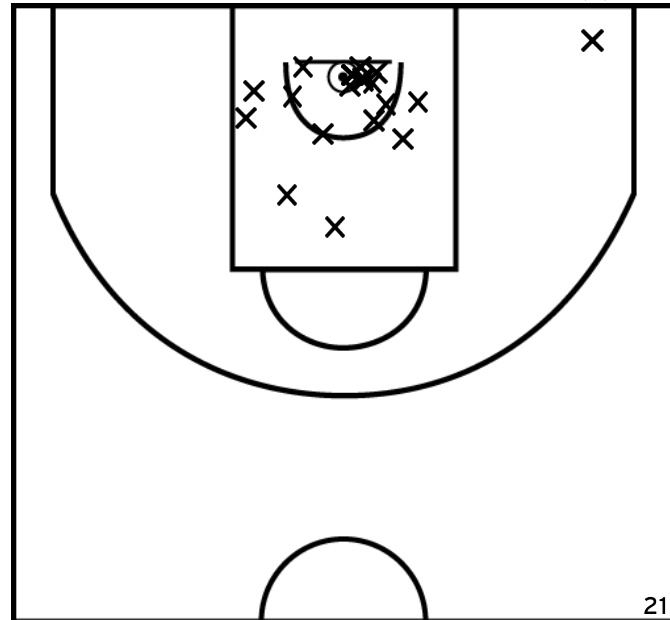

Rencontre: 135 Date: 25/03/23 Heure: 16:30
Arbitre: THOMINIAUX-FREMONT P CARRE-GRANIER N

VATTIER-DELAUNAY-TORUA I. - CHATEAUBOURG BC (A)