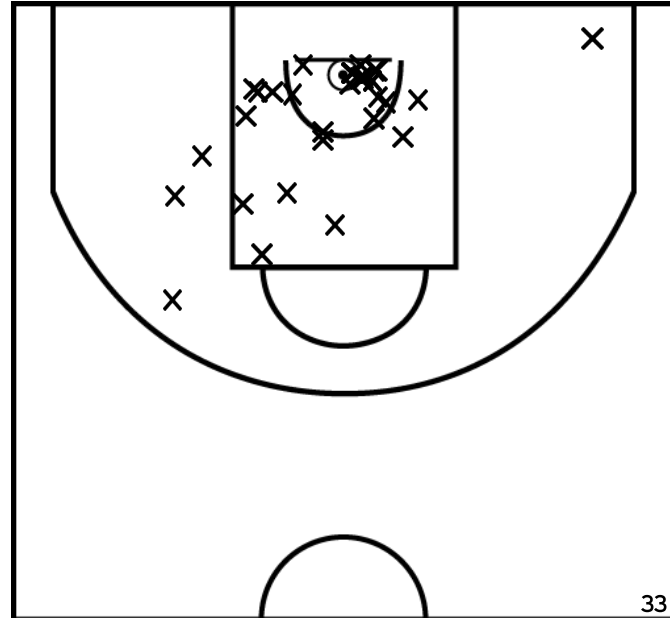

Rencontre: 135 Date: 25/03/23 Heure: 16:30
Arbitre: THOMINIAUX-FREMONT P CARRE-GRANIER N

ÉQUIPE CHATEAUBOURG BC (A)