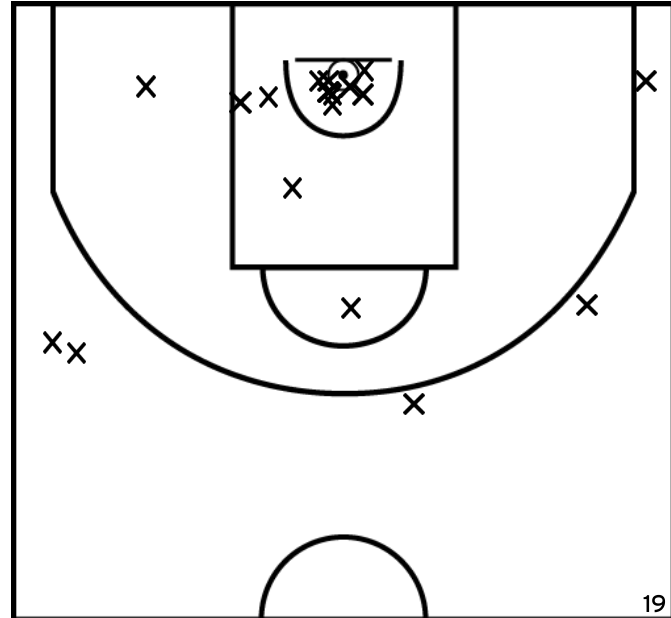

Rencontre: 128 Date: 11/03/23 Heure: 20:30

Arbitre: GOINVIC S Derrien C

ÉQUIPE RENNES CERCLE PAUL BERT BASKET - 4 (A)