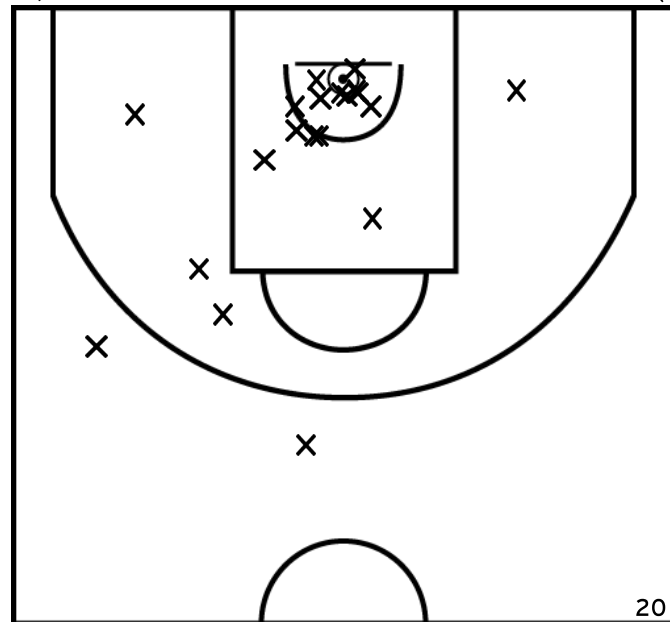

BACK K. - RENNES CERCLE PAUL BERT BASKET - 4 (A)

PÉRIODE 1

PÉRIODE 3

PROLONGATIONS

PÉRIODE 2

PÉRIODE 4

ÉQUIPE IE - CTC HAUTS DE VILAINE - CHATEAUBOURG BC (B)

PÉRIODE 1