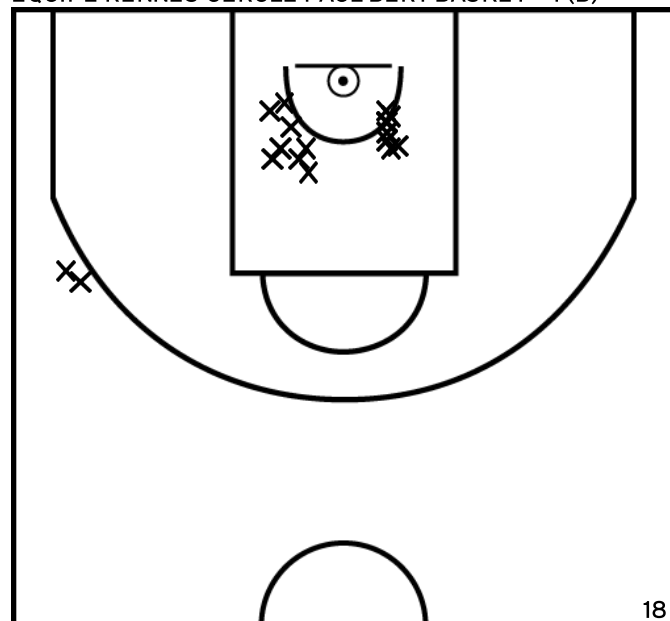

ÉQUIPE RENNES CERCLE PAUL BERT BASKET - 4 (B)

PÉRIODE 1

PÉRIODE 3

PROLONGATIONS

PÉRIODE 2

PÉRIODE 4

Rencontre: 278 Date: 14/05/23 Heure: 10:30

Arbitre: RABU P