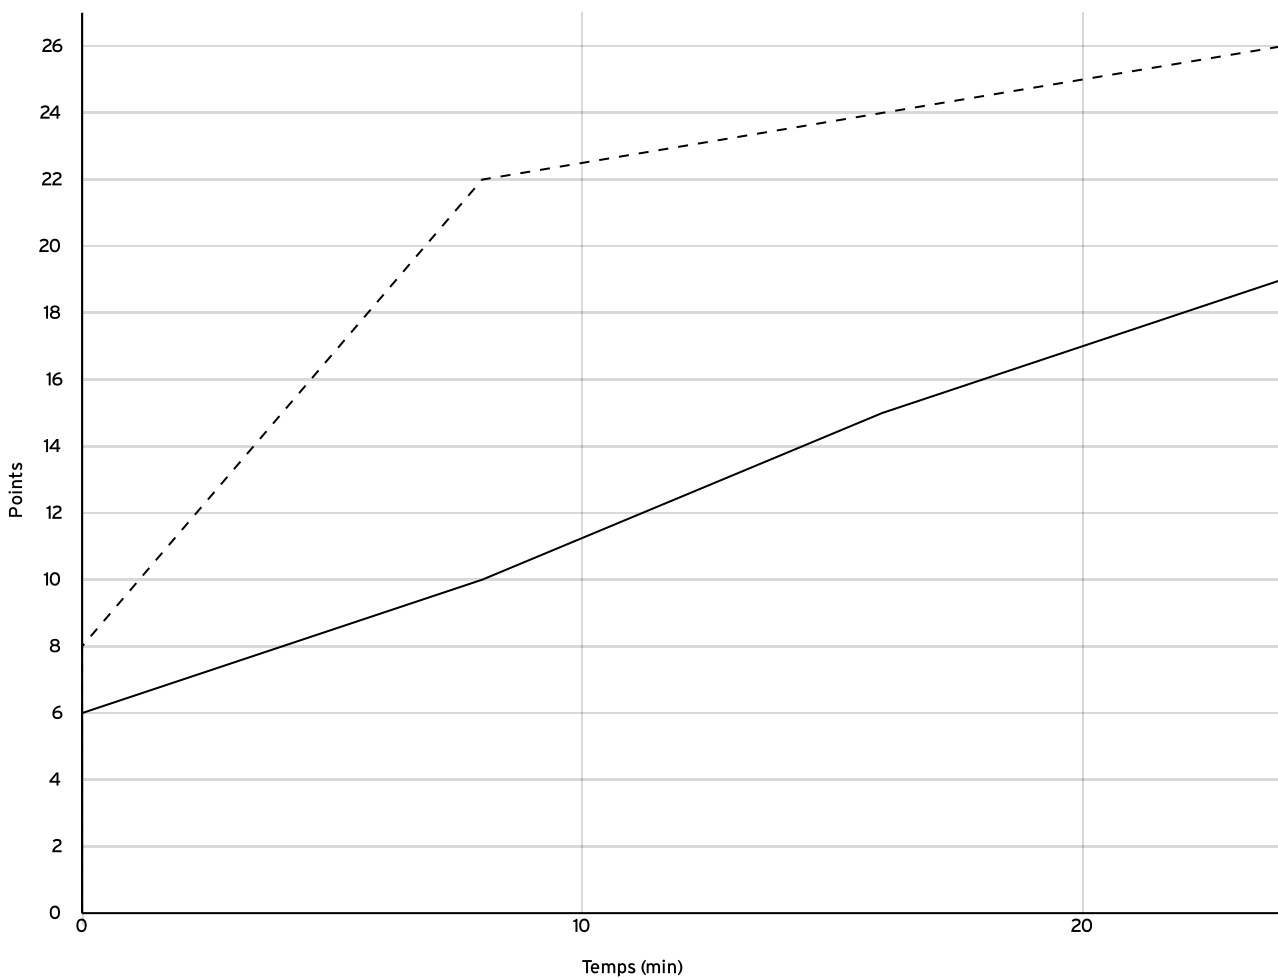

Départemental  
féminin U13 -  
Division 3 - Phase  
2  
DFU13-3-P2

Rencontre N° 127 Date 06/05/23 Heure 13:15 Lieu CHATEAUBOURG  
Poule C 1<sup>er</sup> arbitre VATTIER I 2<sup>e</sup> arbitre THOMINIAUX-  
-FREMONT M 3<sup>e</sup> arbitre

DONNÉES ET RATIOS

Données	LOCAUX	VISITEURS
Avantage maximum	2	12
Série maximum	5	12
Points du banc	0	0
Égalités		3
Durée de l'avantage	00:00	32:00

PROGRESSION DU SCORE

LOCAUX

VISITEURS