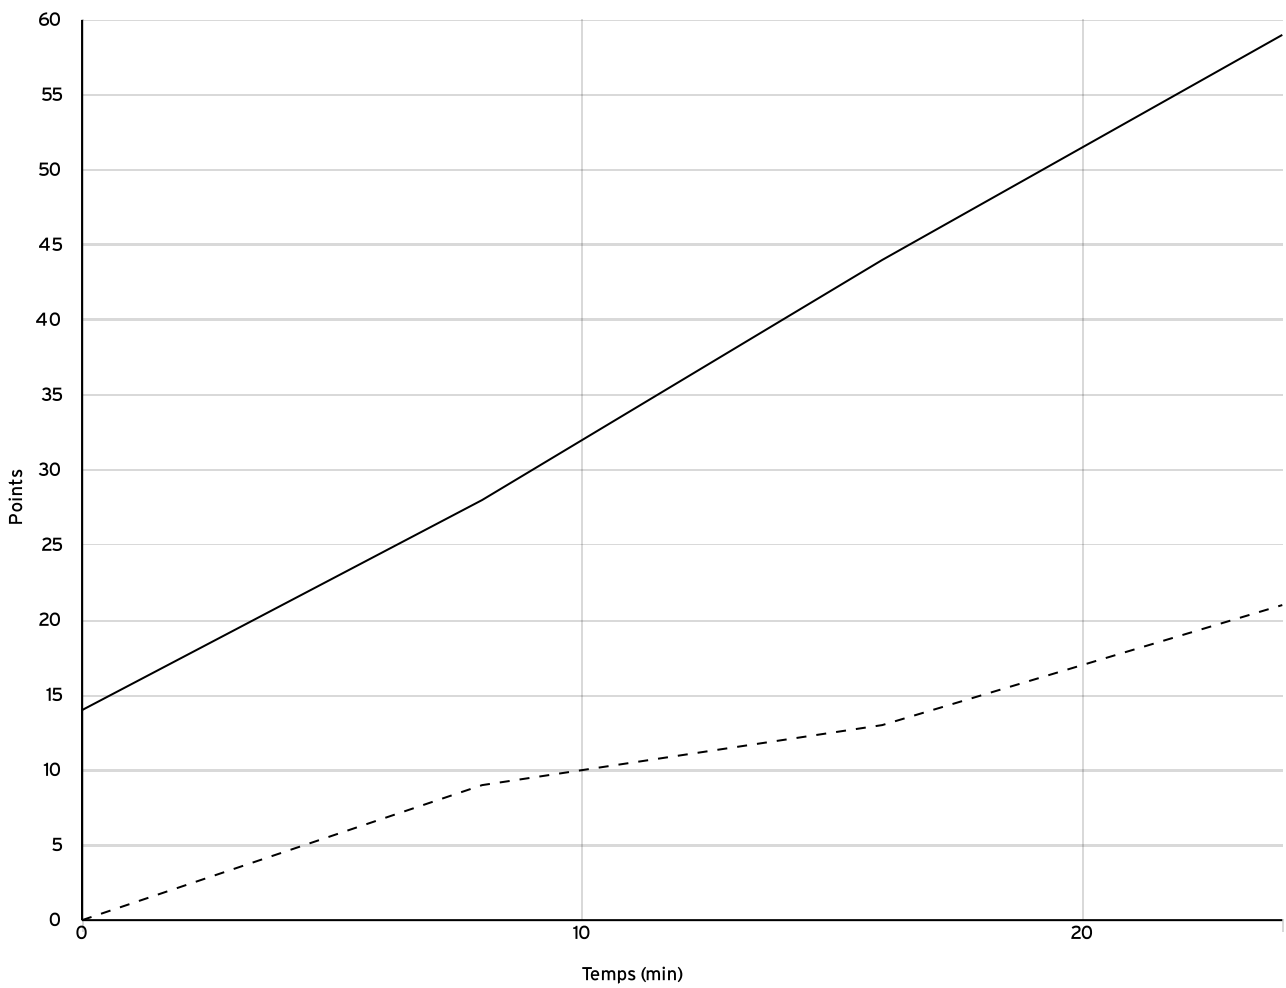

Départemental féminin U13 - Division 3 - Phase 2 DFU13-3-P2	Rencontre N° 124	Date 06/05/23	Heure 13:45	Lieu LA CHAPELLE-DES-FOUGERETZ
	Poule B	1 ^{er} arbitre LEBASTARD F	2 ^e arbitre	3 ^e arbitre

DONNÉES ET RATIOS

Données	LOCAUX	VISITEURS
Avantage maximum	44	0
Série maximum	28	9
Points du banc	0	0
Égalités		0
Durée de l'avantage	32:00	00:00

PROGRESSION DU SCORE

LOCAUX

VISITEURS