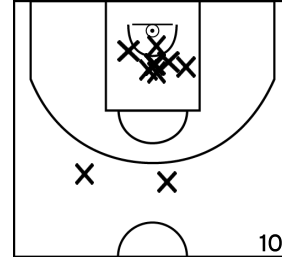

Rencontre: 52 Date: 04/02/23 Heure: 19:00

Arbitre: MOREL F PARCOU G

ÉQUIPE ENT-VERN / BOURGBARRE - 1 (A)

PÉRIODE 1

PÉRIODE 3

PROLONGATIONS

PÉRIODE 2

PÉRIODE 4