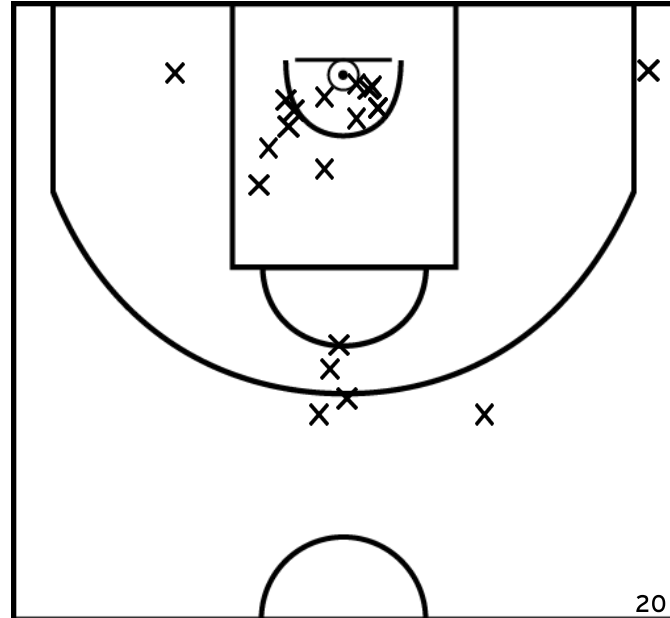

Rencontre: 2 Date: 02/10/21 Heure: 17:30

Arbitre: FONTMORIN J LE BERRE G

ÉQUIPE EN - LE RHEU SC (A)

PÉRIODE 1

PÉRIODE 3

PROLONGATIONS

PÉRIODE 2

PÉRIODE 4