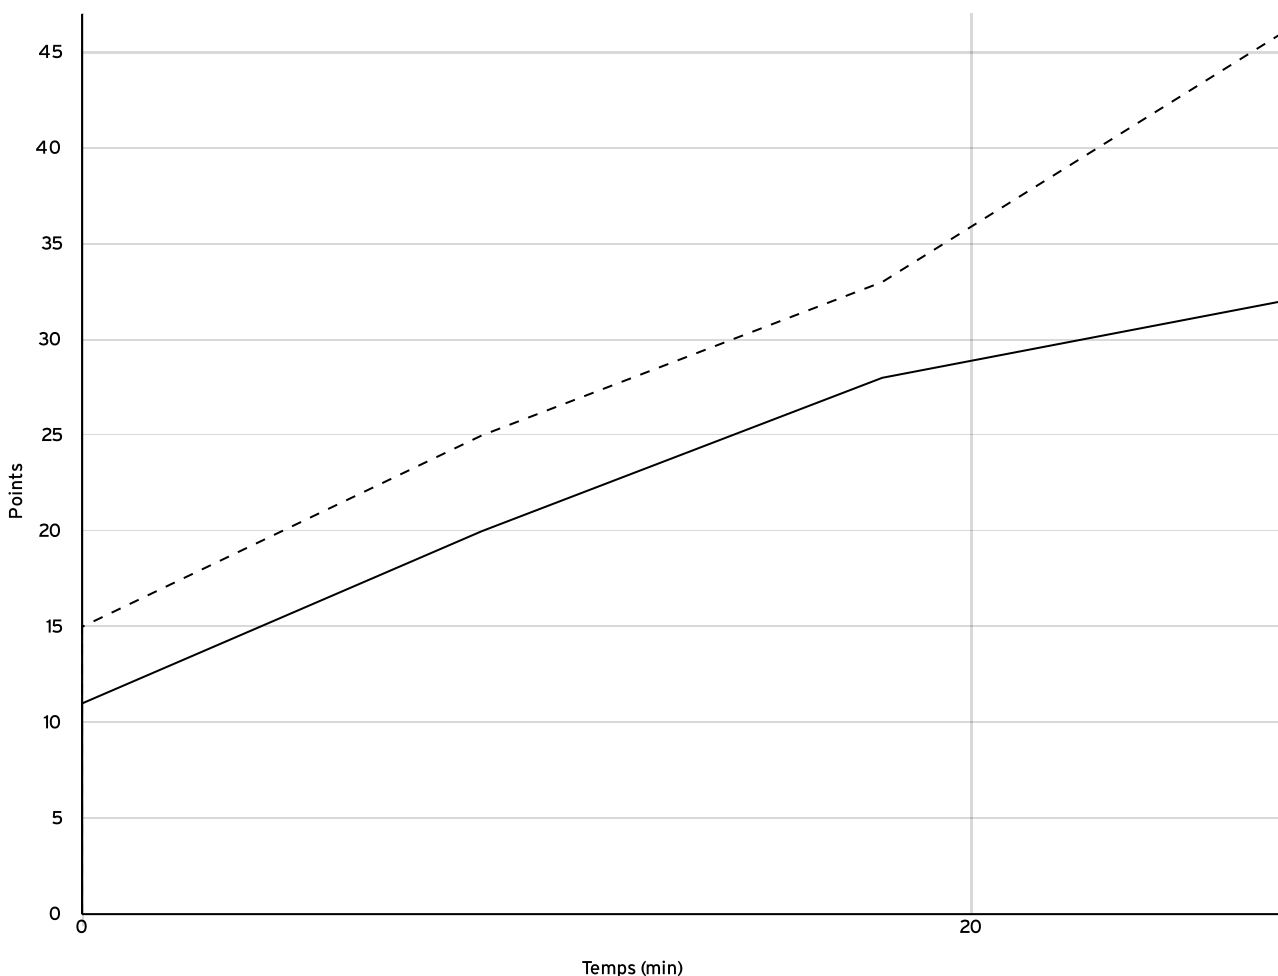

Départemental
féminin U15 -
Division 3
DFU15-3

Rencontre N° 6
Poule B

Date 08/10/22
1^{er} arbitre LEBouc P

Heure 16:45
2^e arbitre

Lieu CHATEAUBOURG
3^e arbitre

DONNÉES ET RATIOS

Données	LOCAUX	VISITEURS
Avantage maximum	5	14
Série maximum	9	9
Points du banc	0	0
Égalités		4
Durée de l'avantage	00:00	36:00

PROGRESSION DU SCORE

LOCAUX

VISITEURS