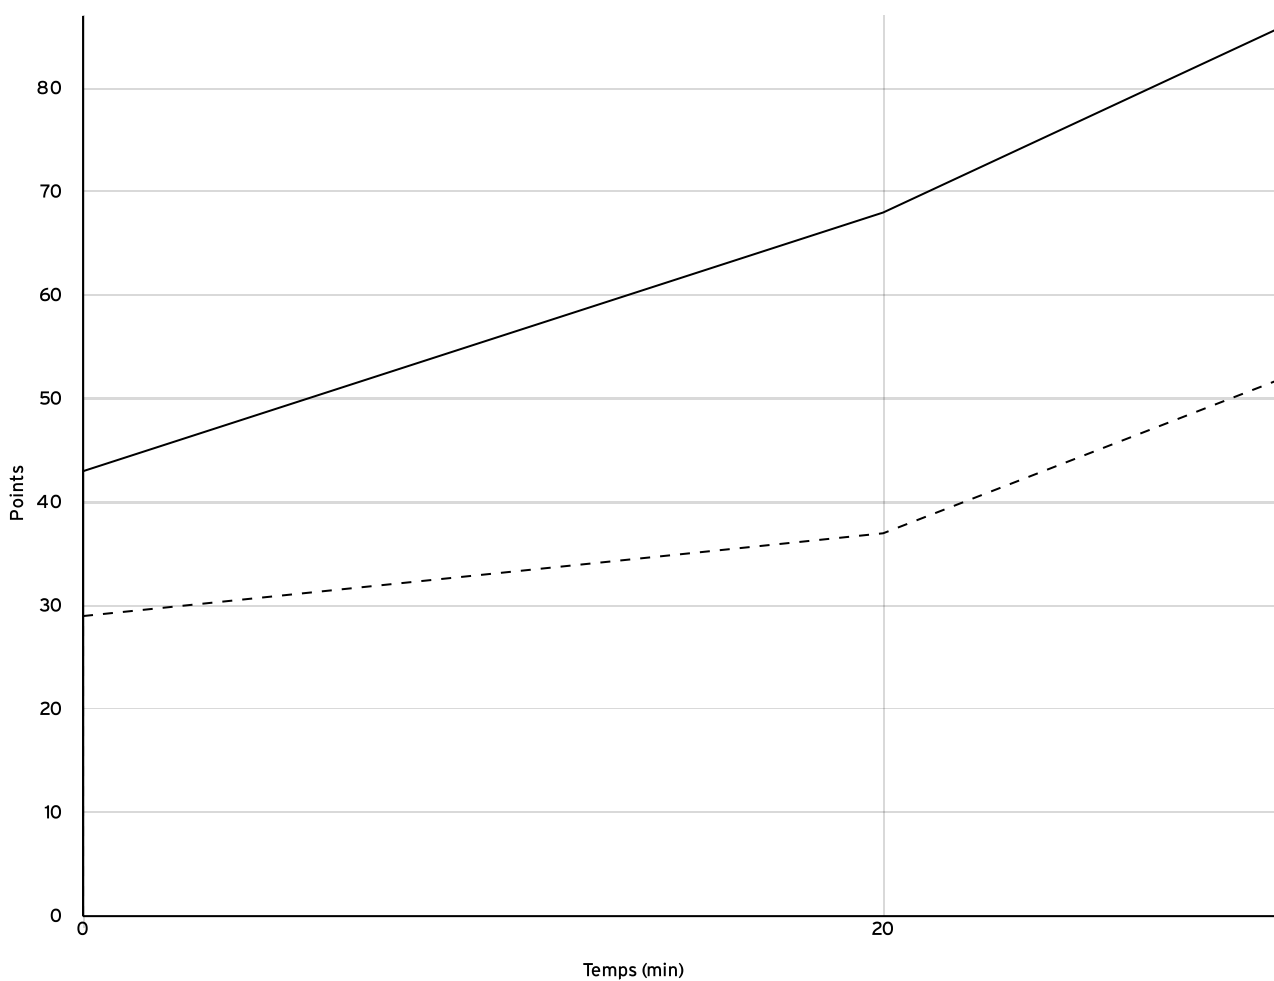

Départementale
masculine seniors
- Division 4
DM4

Rencontre N° 74 Date 01/10/22 Heure 21:00 Lieu CHATEAUBOURG
Poule E 1^{er} arbitre BOUVIER E 2^e arbitre GACHOT N 3^e arbitre

DONNÉES ET RATIOS

Données	LOCAUX	VISITEURS
Avantage maximum	35	4
Série maximum	11	5
Points du banc	31	0
Égalités		1
Durée de l'avantage	40:00	00:00

PROGRESSION DU SCORE

LOCAUX

VISITEURS