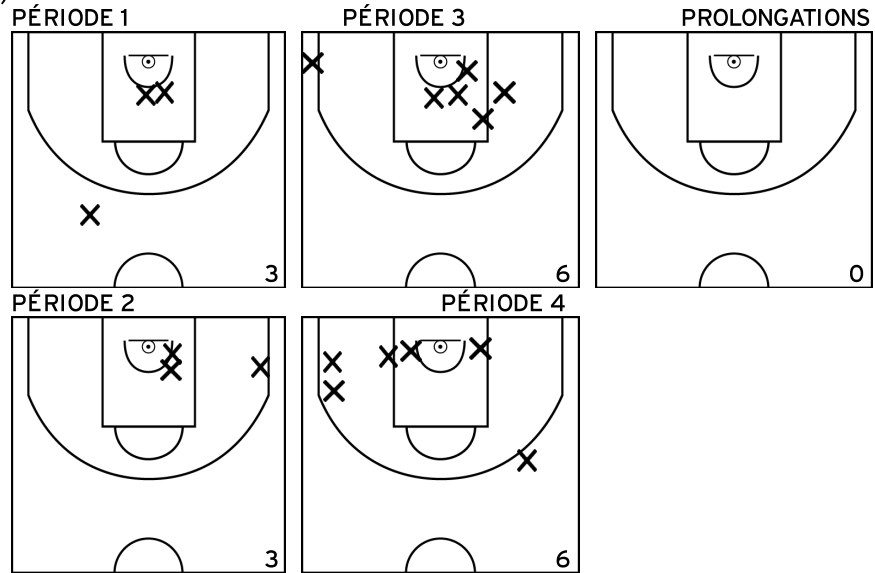

Rencontre: 13 Date: 17/09/22 Heure: 20:00

Arbitre: COQUILLARD O

ÉQUIPE IE - CTC HAUTS DE VILAINE - CHATEAUBOURG BC (B)