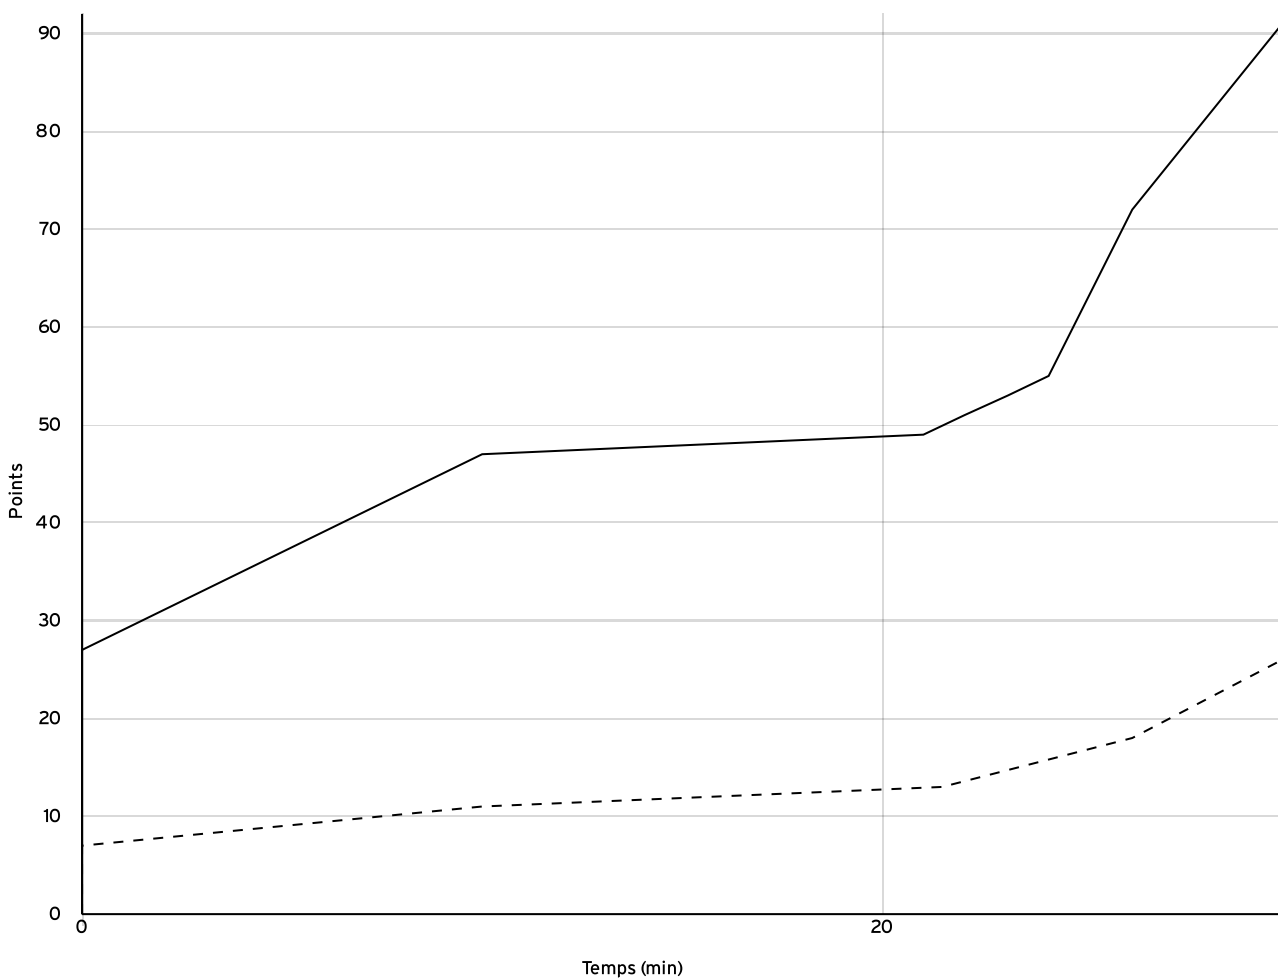

Départementale
 féminine seniors
 - Division 3
 DF3

Rencontre N° 53 Date 02/10/22 Heure 13:30 Lieu RETIERS
 Poule D 1^{er} arbitre masse Q 2^e arbitre poirier M 3^e arbitre

DONNÉES ET RATIOS

Données	LOCAUX	VISITEURS
Avantage maximum	69	0
Série maximum	21	4
Points du banc	38	10
Égalités		0
Durée de l'avantage	33:35	00:00

PROGRESSION DU SCORE

LOCAUX

VISITEURS