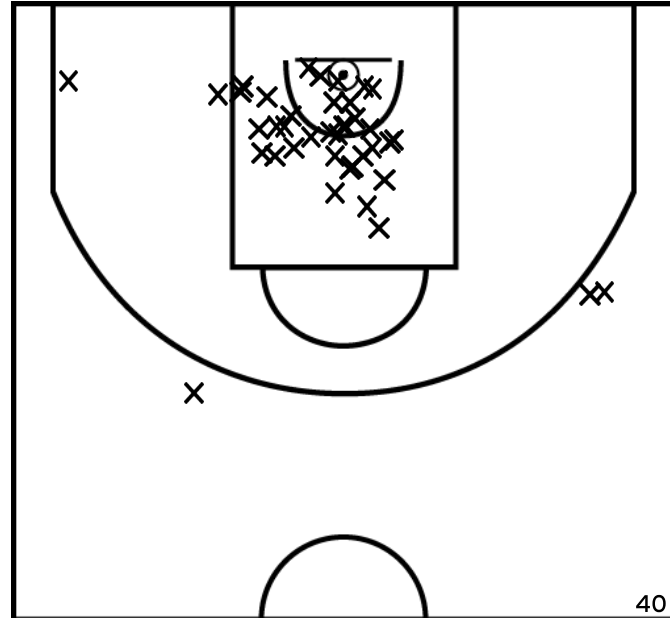

Rencontre: 53 Date: 02/10/22 Heure: 13:30

Arbitre: masse Q poirier M

ÉQUIPE RETIERS BASKET CLUB (A)

PÉRIODE 1

PÉRIODE 3

PROLONGATIONS

PÉRIODE 2

PÉRIODE 4