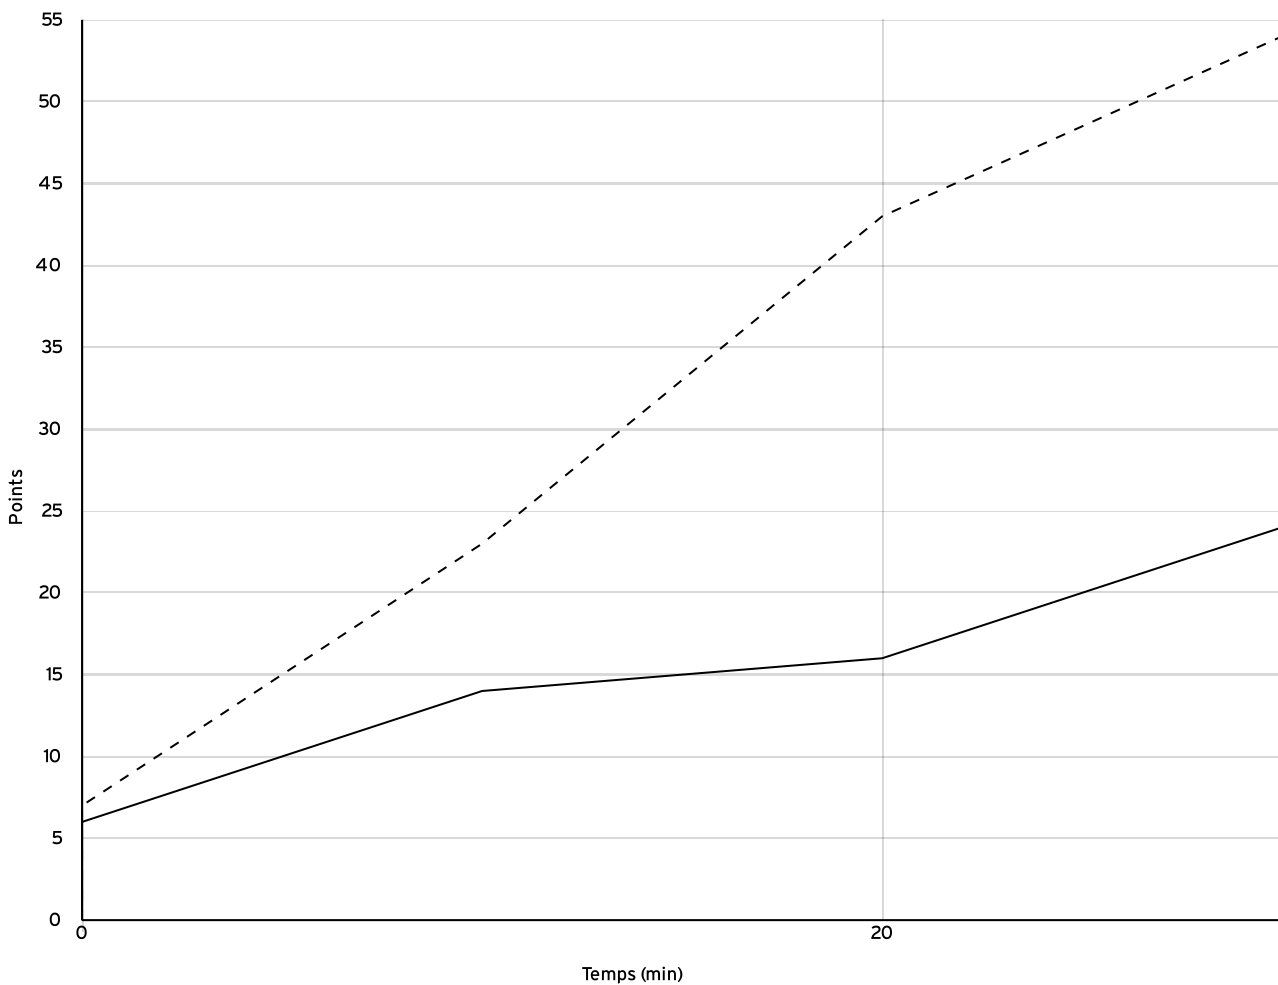

Départementale
 féminine seniors
 - Division 3
 DF3

Rencontre N° 32 Date 24/09/22 Heure 19:00 Lieu CHATEAUBOURG
 Poule D 1^{er} arbitre ROULLAND M 2^e arbitre 3^e arbitre

DONNÉES ET RATIOS

Données	LOCAUX	VISITEURS
Avantage maximum	3	30
Série maximum	6	20
Points du banc	8	37
Égalités		2
Durée de l'avantage	00:00	40:00

PROGRESSION DU SCORE

LOCAUX

VISITEURS