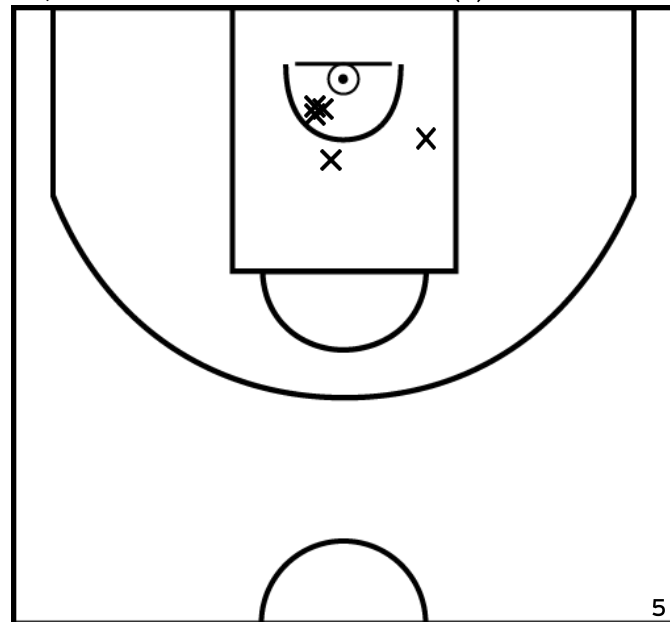

GIQUEL N. - CHATILLON SPORT BASKET (B)