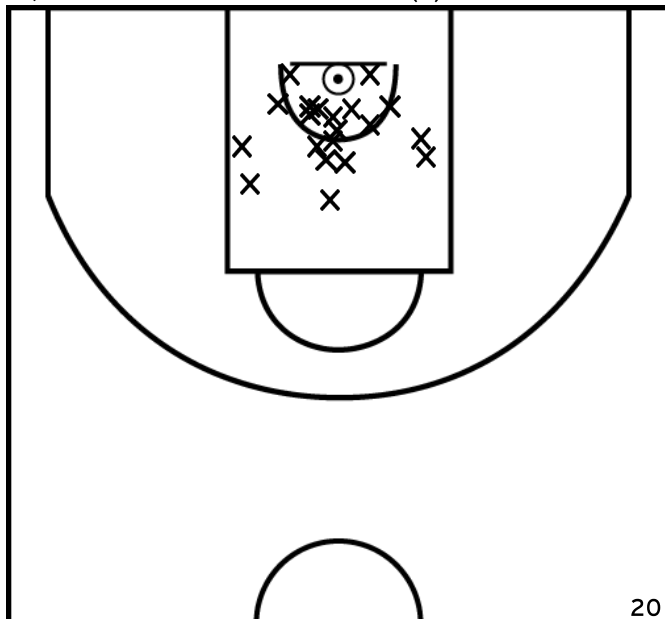

ÉQUIPE CHATILLON SPORT BASKET (B)