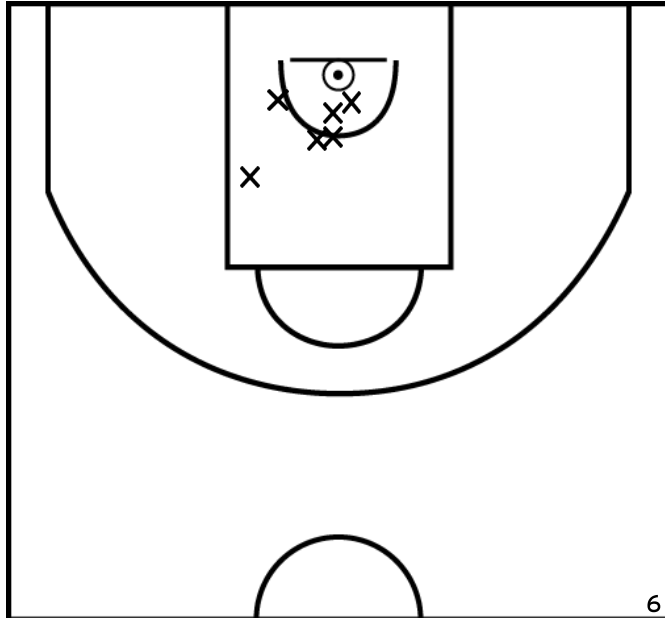

Rencontre: 87 Date: 28/05/22 Heure: 13:30
Arbitre: THOMINIAUX--FREMONT M

LESUEUR J. - CHATILLON SPORT BASKET (B)