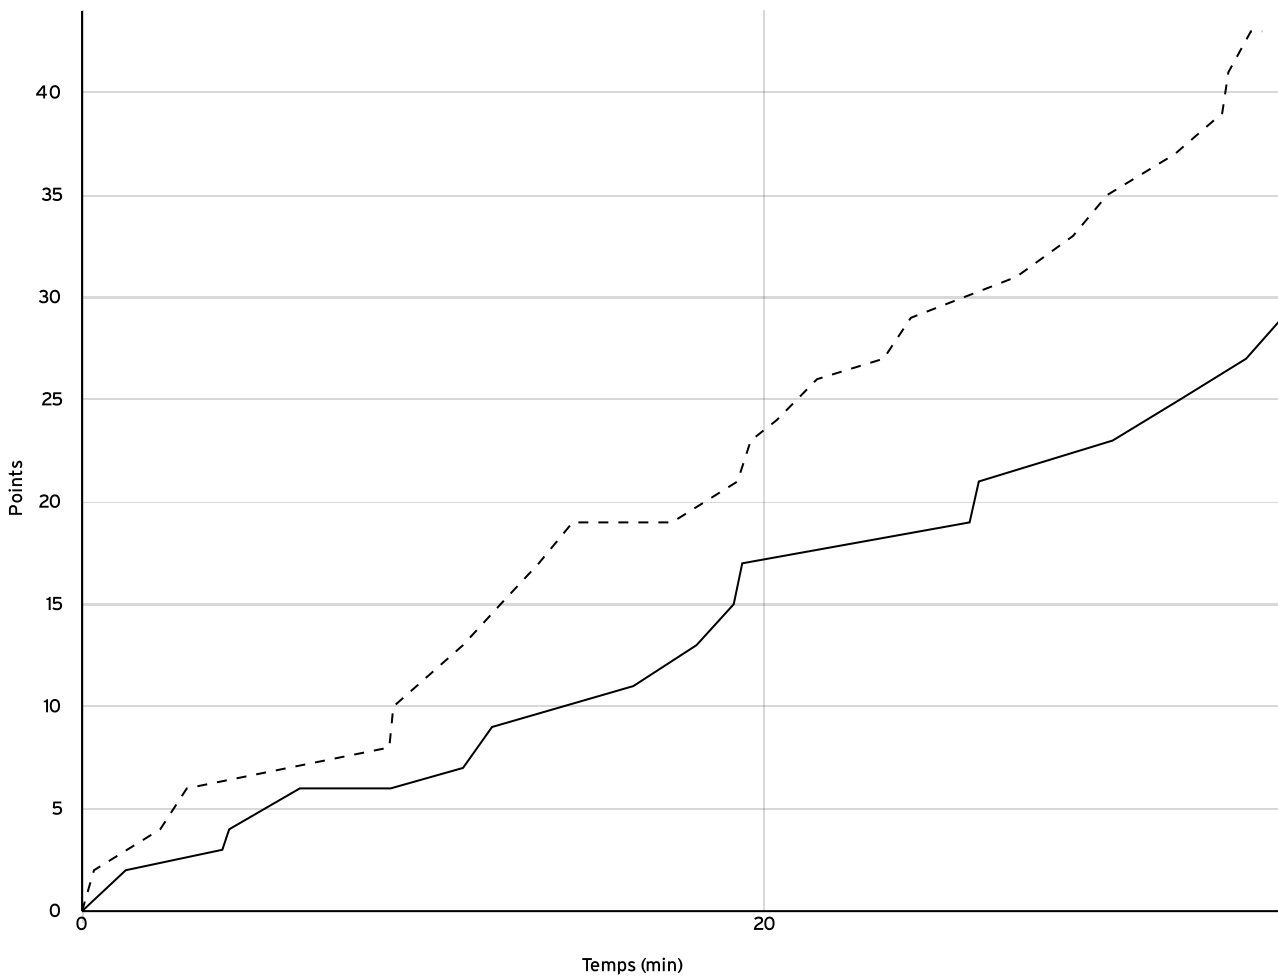

VISITEURS

N° Maillot	NOM Prénom	5 de départ	Tps de jeu	Nb Pts Marqués	Nb Tirs Réussis	3 Pts Réussis	2 Int Réussis	2 Ext Réussis	LF Réussis	Ftes Com
5	DEMIRDELEN, Awen	×	37:00	20	9	1	8	0	1	4
7	MEYNIEL, Lola	×	37:00	0	0	0	0	0	0	4
8	SAULEAU, Victoire	×	37:00	13	6	0	6	0	1	0
10	YAMAMOTO, Tomoe-isabel	×	37:00	2	1	0	1	0	0	3
13	BARBRON, Madyson	×	37:00	8	4	0	4	0	0	1
Total Équipe			185:00	43	20	1	19	0	2	12
Total Banc				0	0	0	0	0	0	0
Total 5 de Départ				43	20	1	19	0	2	12
Total 1ère Mi-temps				19	0	0	0	0	0	11
Total 2ème Mi-temps				24	0	0	0	0	0	1
Total Prolongation				0	0	0	0	0	0	0
Entraîneur			undefined							0

DONNÉES ET RATIOS

Données	LOCAUX	VISITEURS
Avantage maximum	0	16
Série maximum	4	8
Points du banc	0	0
Égalités		2
Durée de l'avantage	00:00	06:04

PROGRESSION DU SCORE

LOCAUX

VISITEURS