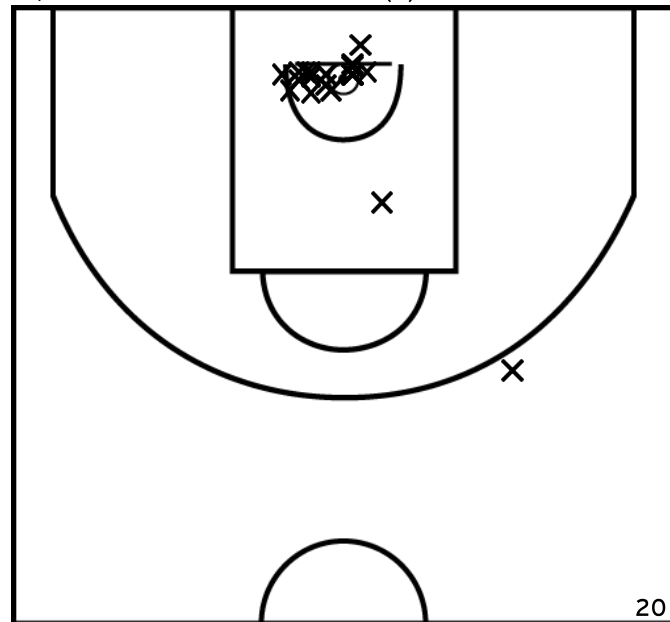

ÉQUIPE EN - CHATEAUBOURG BC (B)