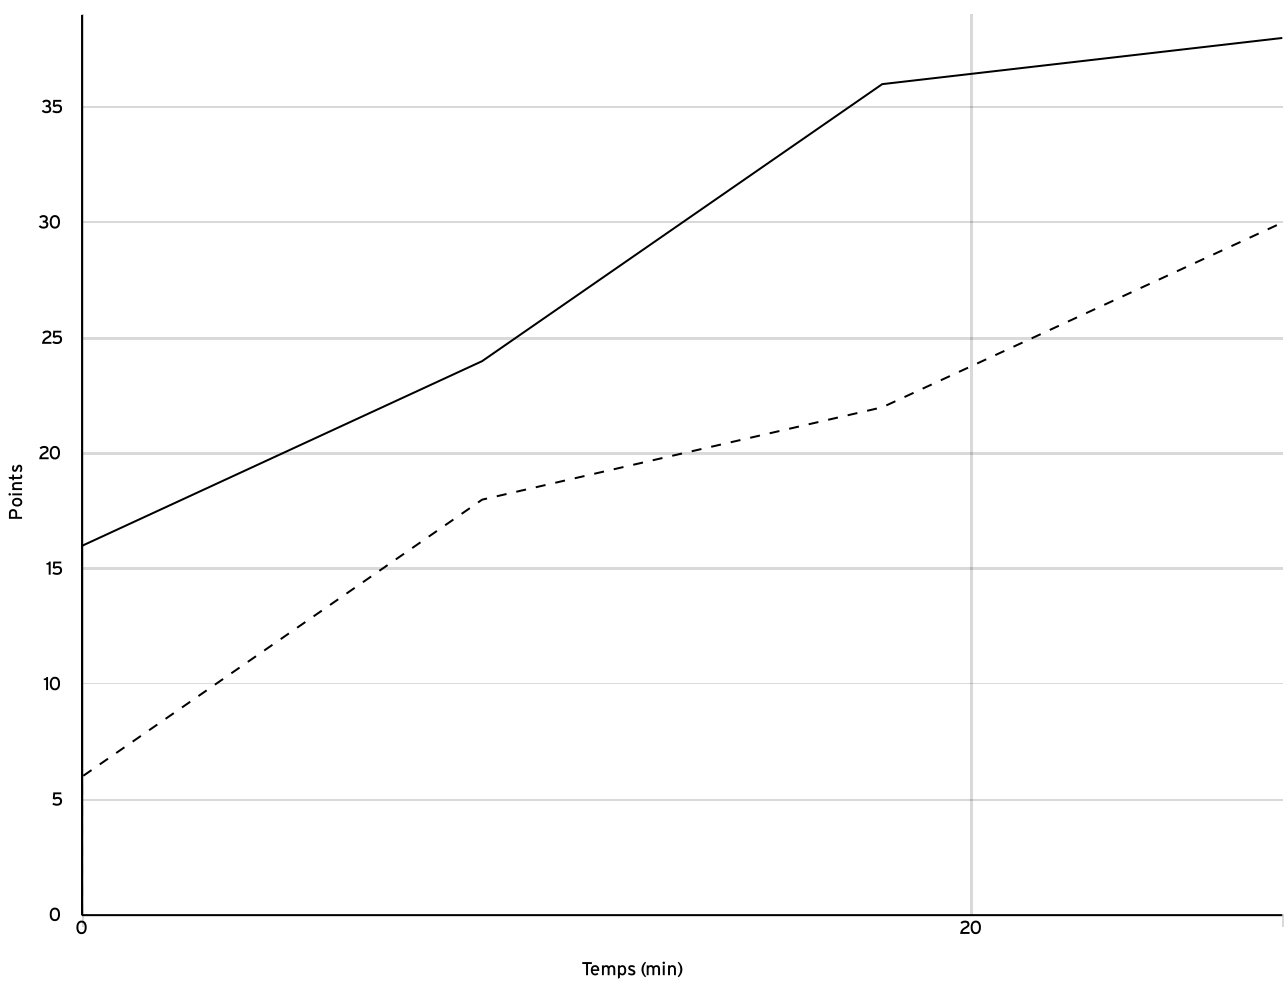

Départemental féminin U15 - Division 3 - Phase 2 - Phase 2 DFU15-3-P2-P2	Rencontre N° 61	Date 21/05/22	Heure 15:00	Lieu CHATEAUBOURG
	Poule D	1 <sup>er</sup> arbitre DENIS L	2 <sup>e</sup> arbitre	3 <sup>e</sup> arbitre

DONNÉES ET RATIOS

Données	LOCAUX	VISITEURS
Avantage maximum	16	2
Série maximum	14	10
Points du banc	4	2
Égalités		1
Durée de l'avantage	36:00	00:00

PROGRESSION DU SCORE

LOCAUX

VISITEURS