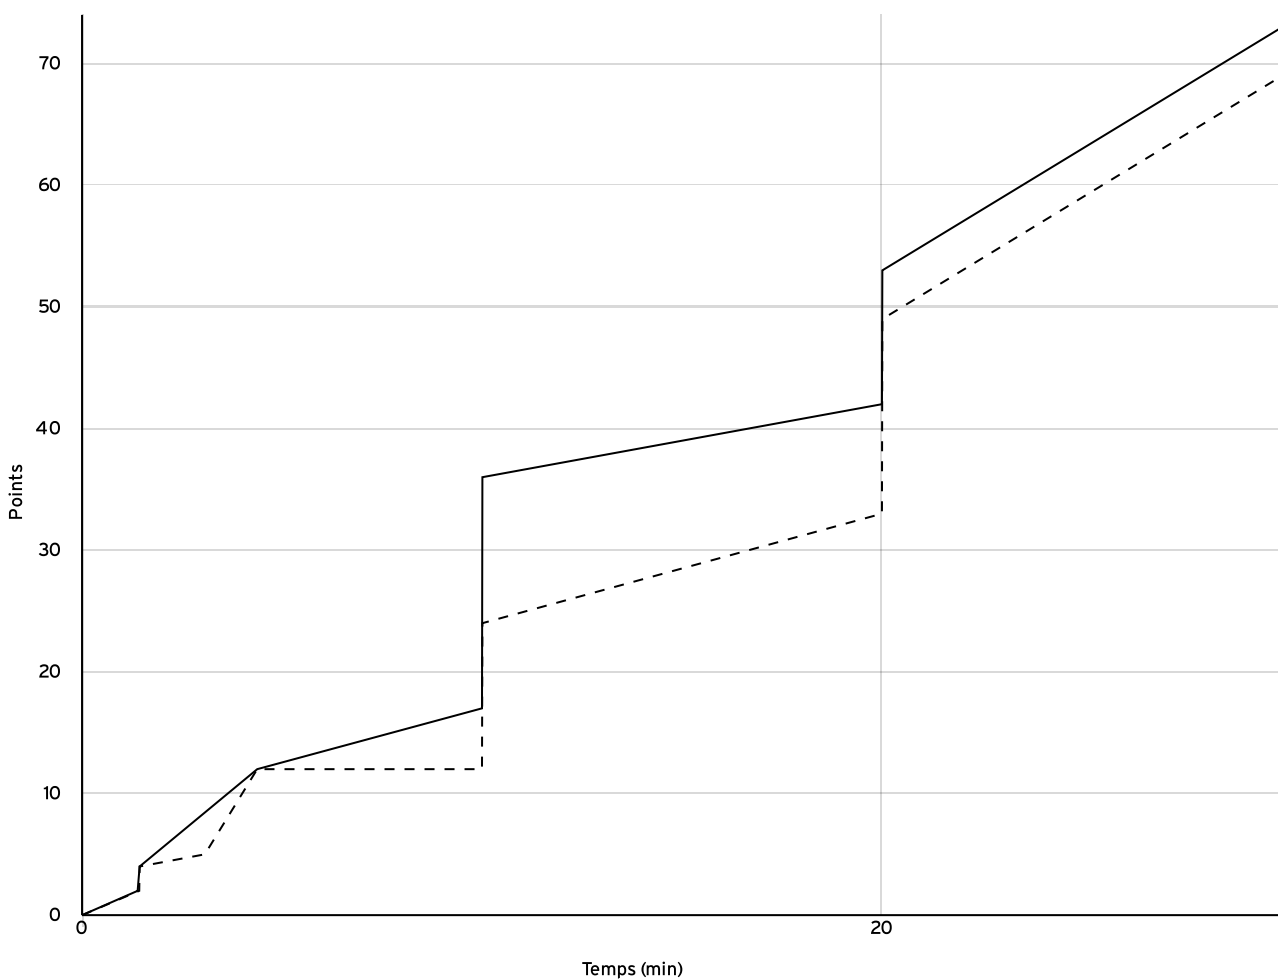

Départemental
masculin U20 -
Division 2 - Phase
2 - Phase 2
DMU20-2-P2-P2

Rencontre N° 16 Date 21/05/22 Heure 14:30 Lieu FOUGERES
Poule B 1er arbitre PAMELARD G 2e arbitre AMMOUR H 3e arbitre

DONNÉES ET RATIOS

Données	LOCAUX	VISITEURS
Avantage maximum	12	3
Série maximum	11	6
Points du banc	0	0
Égalités		3
Durée de l'avantage	27:00	02:54

PROGRESSION DU SCORE

LOCAUX

VISITEURS