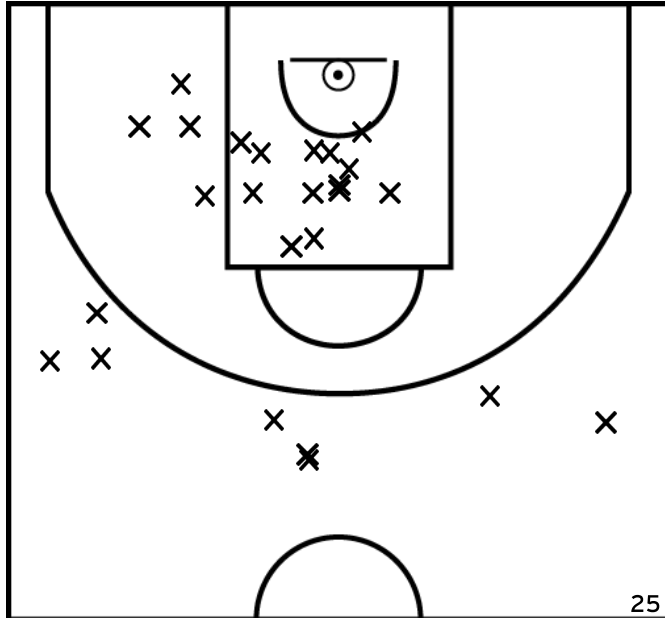

Rencontre: 16 Date: 21/05/22 Heure: 14:30

Arbitre: PAMELARD G AMMOUR H

ÉQUIPE PAYS DE FOUGERES BASKET (A)