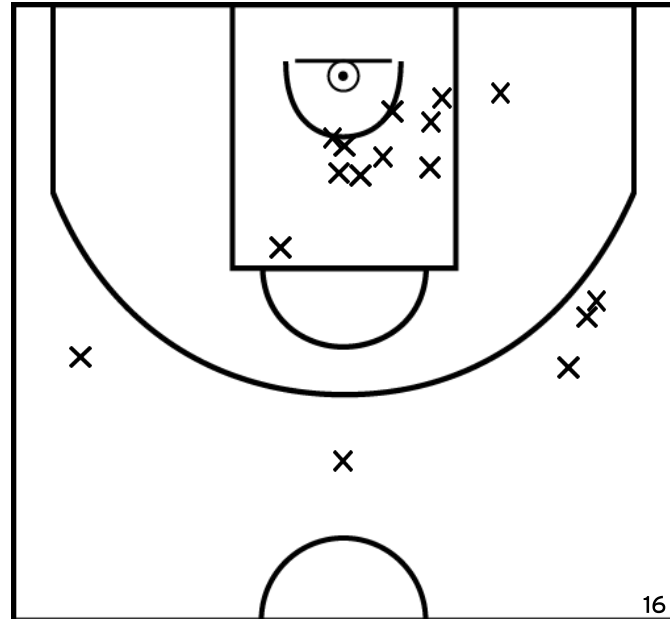

BOUVIER E. - EN - CHATEAUBOURG BC (B)