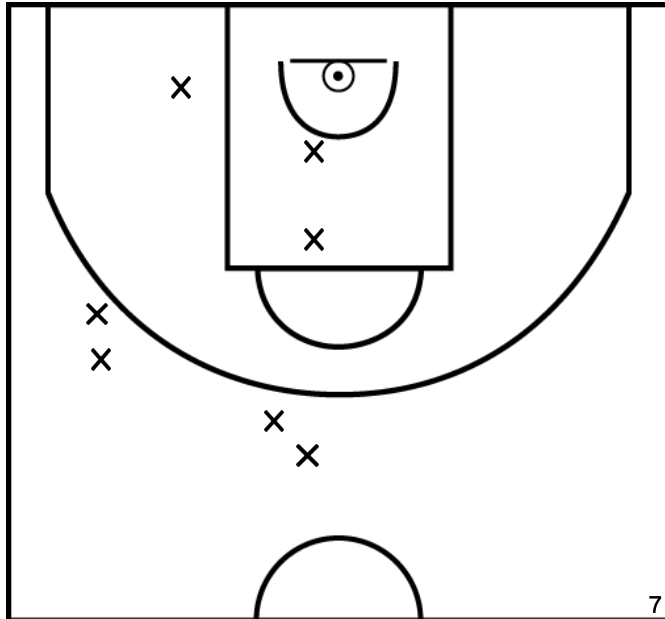

MARIE M. - PAYS DE FOUGERES BASKET (A)

PÉRIODE 1

PÉRIODE 3

PROLONGATIONS

PÉRIODE 2

PÉRIODE 4

Rencontre: 16 Date: 21/05/22 Heure: 14:30

Arbitre: PAMELARD G AMMOUR H