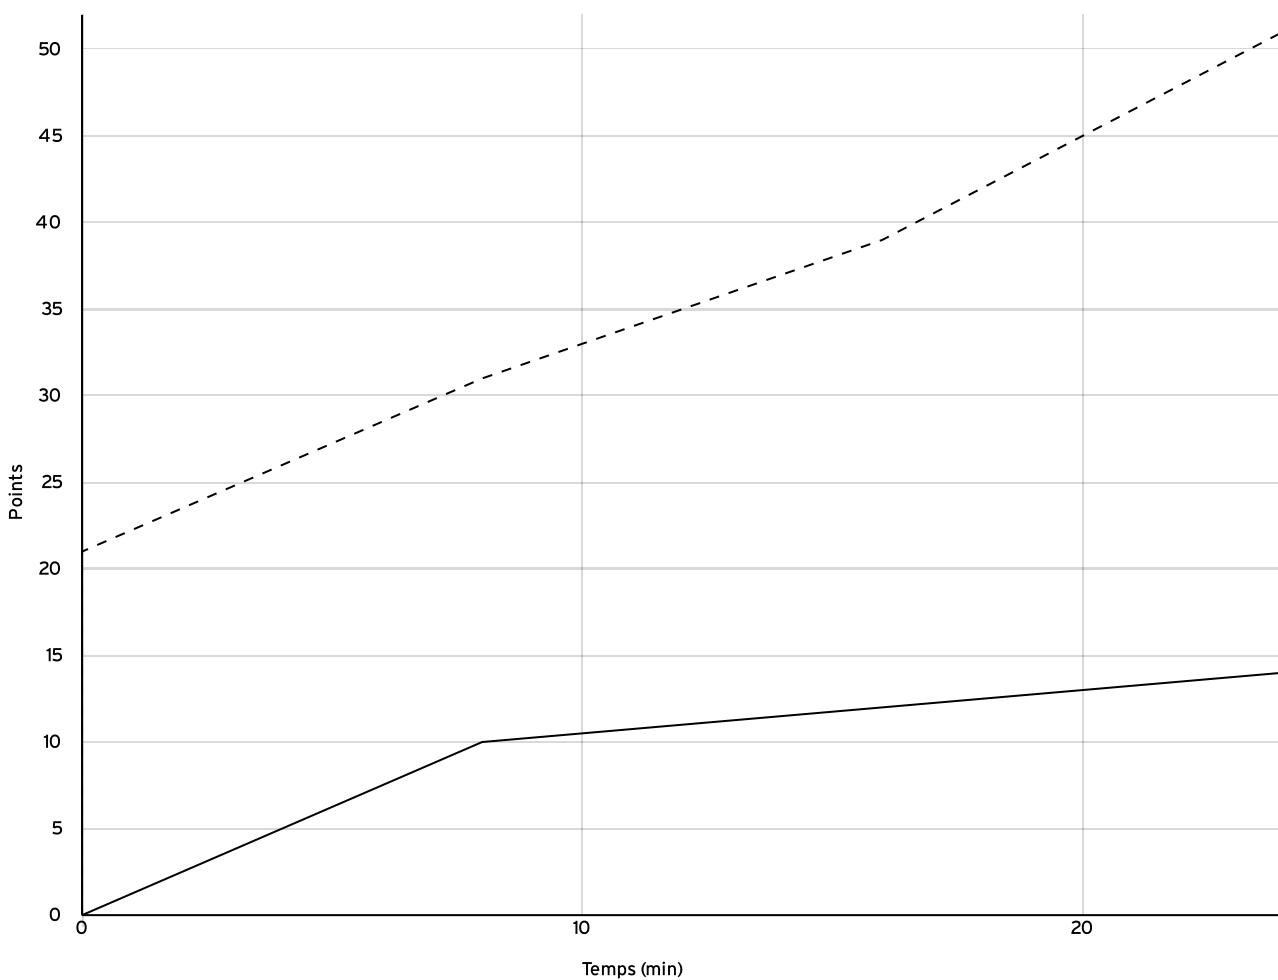

Départemental féminin U13 - Division 3 - Phase 2 - Phase 2 DFU13-3-P2-P2	Rencontre N° 47	Date 14/05/22	Heure 14:15	Lieu CHATEAUBOURG
	Poule D	1 ^{er} arbitre THOMINIAUX- -FREMONT M	2 ^e arbitre	3 ^e arbitre

DONNÉES ET RATIOS

Données	LOCAUX	VISITEURS
Avantage maximum	0	37
Série maximum	8	29
Points du banc	0	0
Égalités		0
Durée de l'avantage	00:00	32:00

PROGRESSION DU SCORE

LOCAUX

VISITEURS