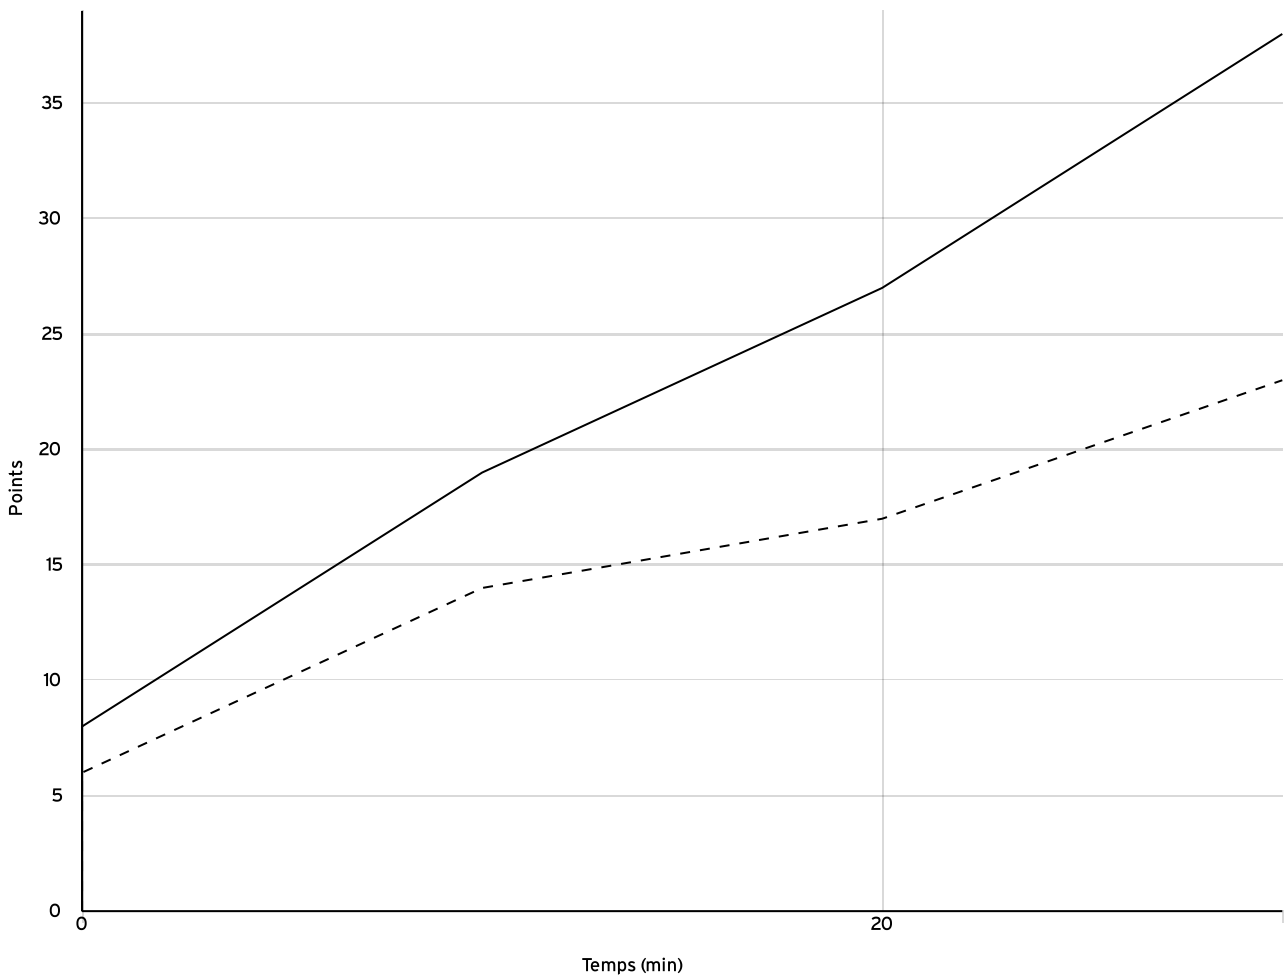

Départemental féminin U18 - Division 3 - Phase 2 - Phase 2 DFU18-3-P2-P2	Rencontre N° 28	Date 14/05/22	Heure 17:45	Lieu CHATEAUBOURG
	Poule B	1 ^{er} arbitre ASTIER M	2 ^e arbitre BOUVIER E	3 ^e arbitre

DONNÉES ET RATIOS

Données	LOCAUX	VISITEURS
Avantage maximum	17	0
Série maximum	7	4
Points du banc	0	0
Égalités		3
Durée de l'avantage	40:00	00:00

PROGRESSION DU SCORE

LOCAUX

VISITEURS