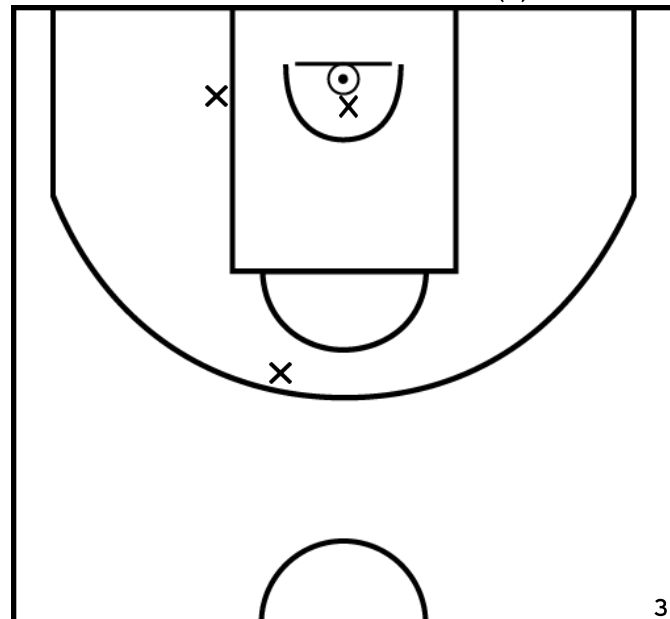

PENARD L. - EN - BRECE BASKET CLUB - BBC (B)

MORIN A. - EN - BRECE BASKET CLUB - BBC (B)