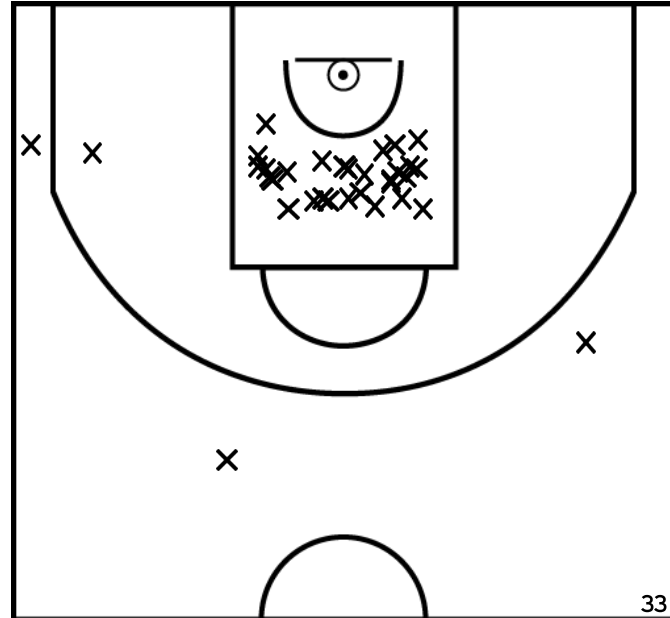

PÉRIODE 2

PÉRIODE 4

Rencontre: 45 Date: 14/05/22 Heure: 16:00
 Arbitre: DOLO A

ÉQUIPE BRECE BASKET CLUB - BBC (B)

PÉRIODE 1

PÉRIODE 3

PROLONGATIONS

PÉRIODE 2