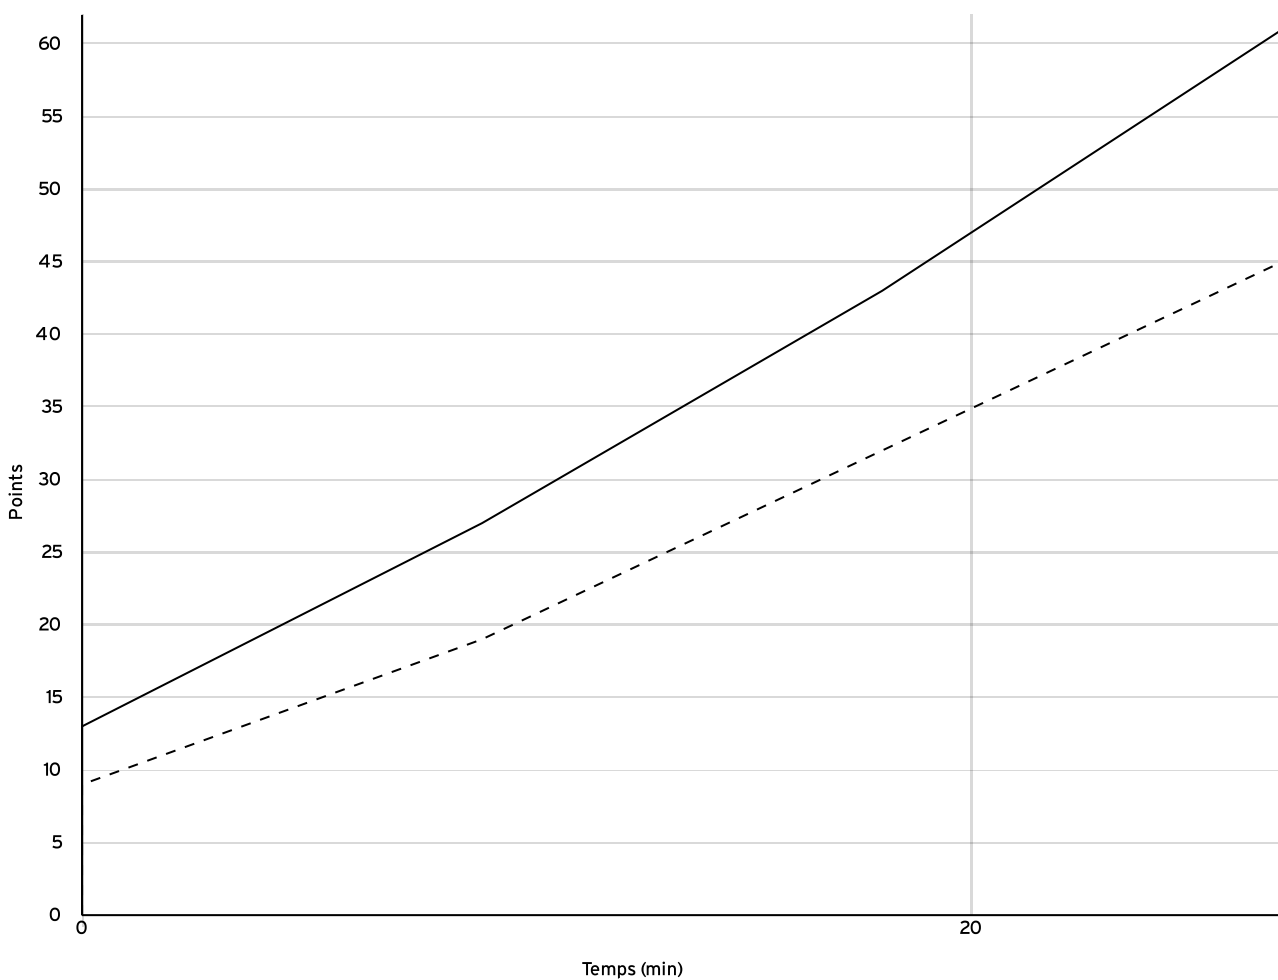

Départemental féminin U15 - Division 3 - Phase 2 - Phase 2 DFU15-3-P2-P2	Rencontre N° 26	Date 07/05/22	Heure 15:30	Lieu CHATEAUBOURG
	Poule D	1 ^{er} arbitre LBOUC P	2 ^e arbitre	3 ^e arbitre

DONNÉES ET RATIOS

Données	LOCAUX	VISITEURS
Avantage maximum	16	2
Série maximum	8	8
Points du banc	18	4
Égalités		2
Durée de l'avantage	36:00	00:00

PROGRESSION DU SCORE

LOCAUX

VISITEURS