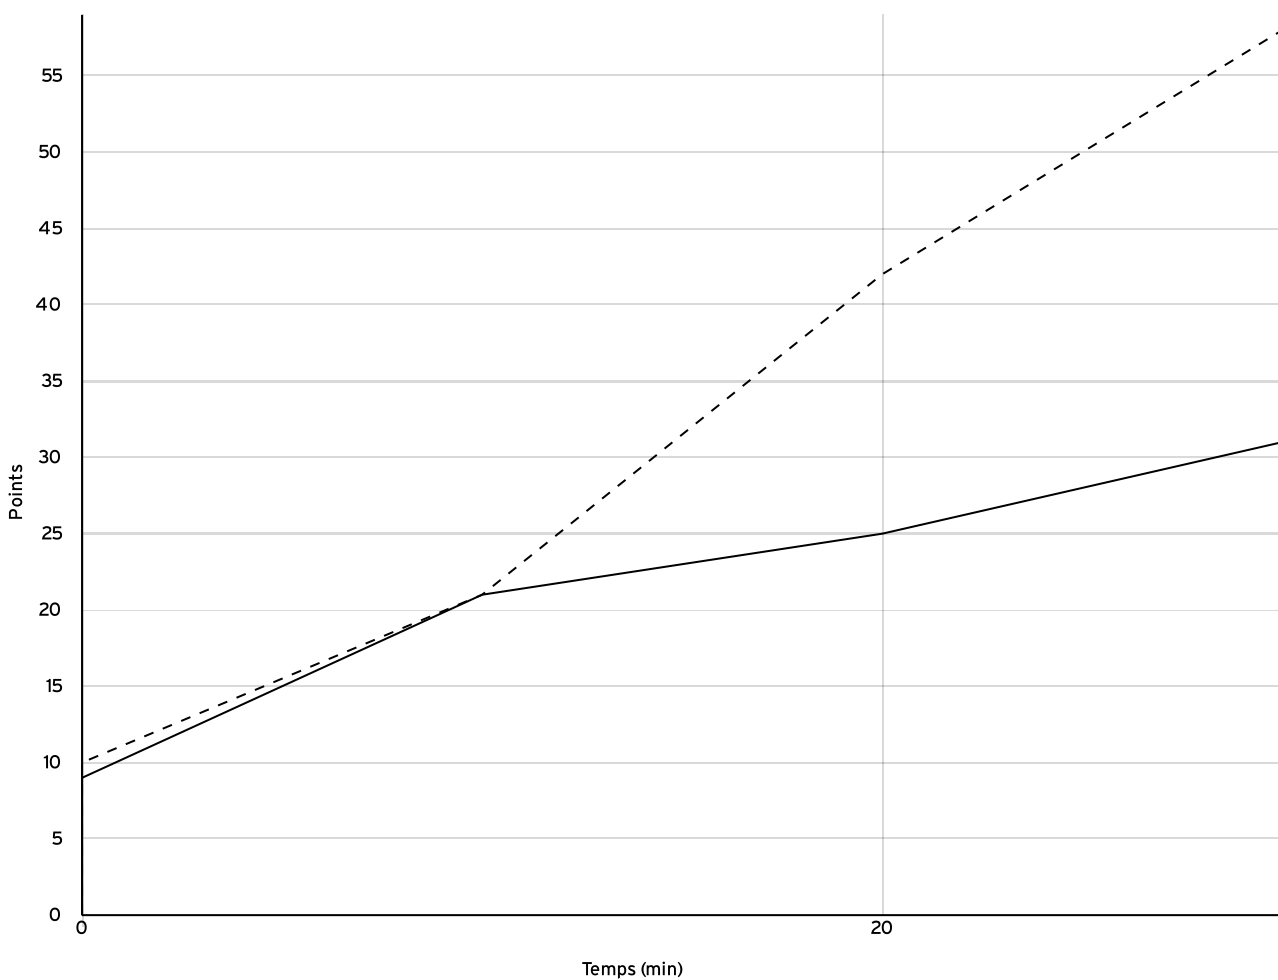

Départemental
féminin U18 -
Division 3 - Phase
2 - Phase 2
DFU18-3-P2-P2

Rencontre N° 16 Date 07/05/22 Heure 17:45 Lieu VAL-D'IZE
Poule B 1^{er} arbitre OGER S 2^e arbitre ROUAUD A 3^e arbitre

DONNÉES ET RATIOS

Données	LOCAUX	VISITEURS
Avantage maximum	3	29
Série maximum	5	21
Points du banc	4	5
Égalités		4
Durée de l'avantage	00:00	30:00

PROGRESSION DU SCORE

LOCAUX

VISITEURS