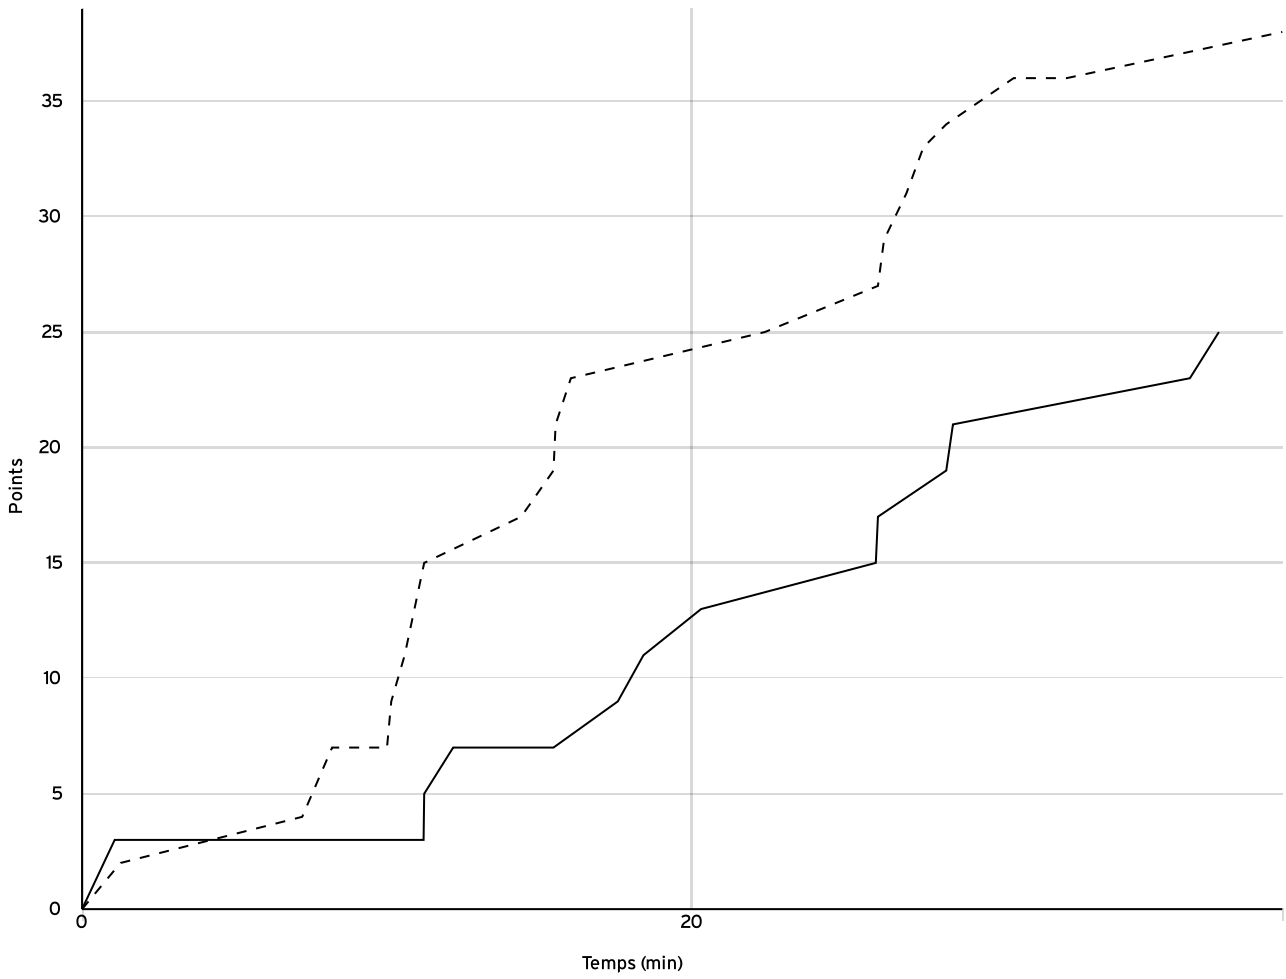

Départemental féminin U18 - Division 3 - Phase 2 - Phase 2 DFU18-3-P2-P2	Rencontre N° 4	Date 30/04/22	Heure 11:00	Lieu SAINT-GREGOIRE
	Poule B	1 ^{er} arbitre robert J	2 ^e arbitre	3 ^e arbitre

DONNÉES ET RATIOS

Données	LOCAUX	VISITEURS
Avantage maximum	3	17
Série maximum	6	11
Points du banc	6	13
Égalités		0
Durée de l'avantage	01:26	11:21

PROGRESSION DU SCORE

LOCAUX

VISITEURS