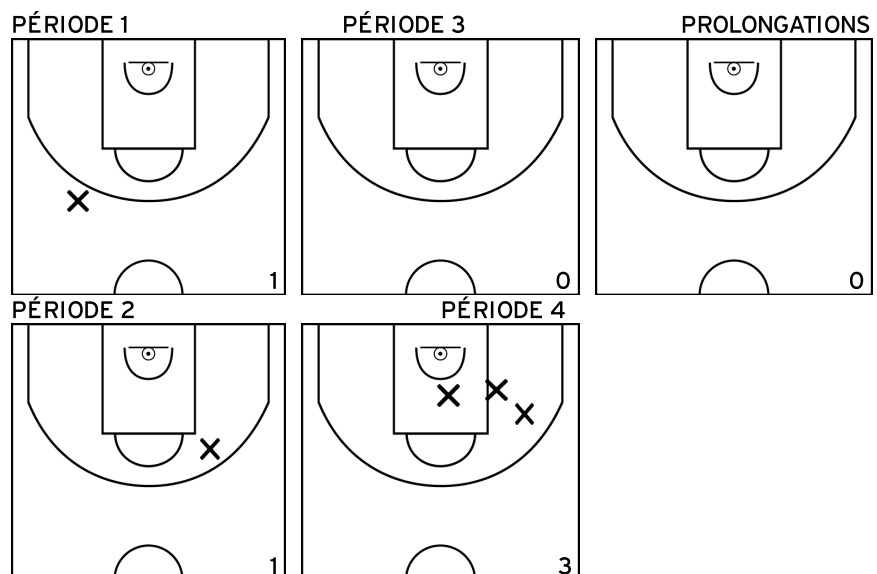

MOREAU G. - KORRIGANS BASKET CLUB GUERCHAIS - 1 (A)