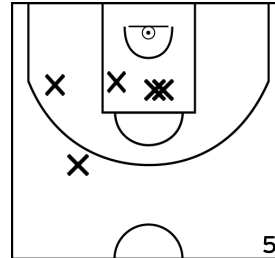

Rencontre: 9 Date: 30/04/22 Heure: 17:00

Arbitre: TROVALET M TROVALET O

ÉQUIPE KORRIGANS BASKET CLUB GUERCHAI - 1 (A)

PÉRIODE 1

PÉRIODE 3

PROLONGATIONS

PÉRIODE 2

PÉRIODE 4