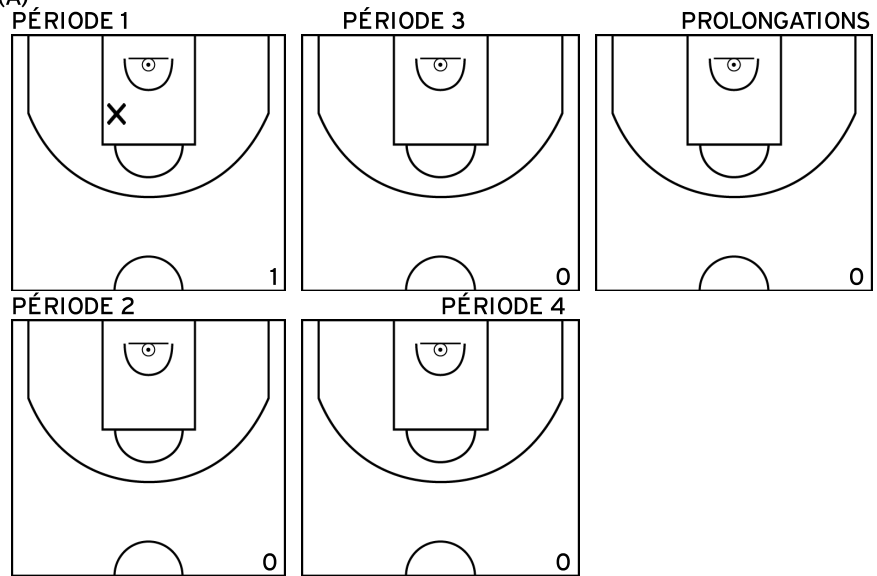

Rencontre: 9 Date: 30/04/22 Heure: 17:00

Arbitre: TROVALET M TROVALET O

GEORGEAULT S. - KORRIGANS BASKET CLUB GUERCHAIS - 1 (A)