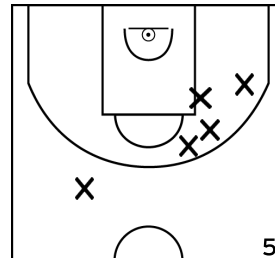

Rencontre: 9 Date: 30/04/22 Heure: 17:00

Arbitre: TROVALET M TROVALET O

ÉQUIPE KORRIGANS BASKET CLUB GUERCHAI - 1 (A)

PÉRIODE 1

PÉRIODE 3

PROLONGATIONS

PÉRIODE 2

PÉRIODE 4