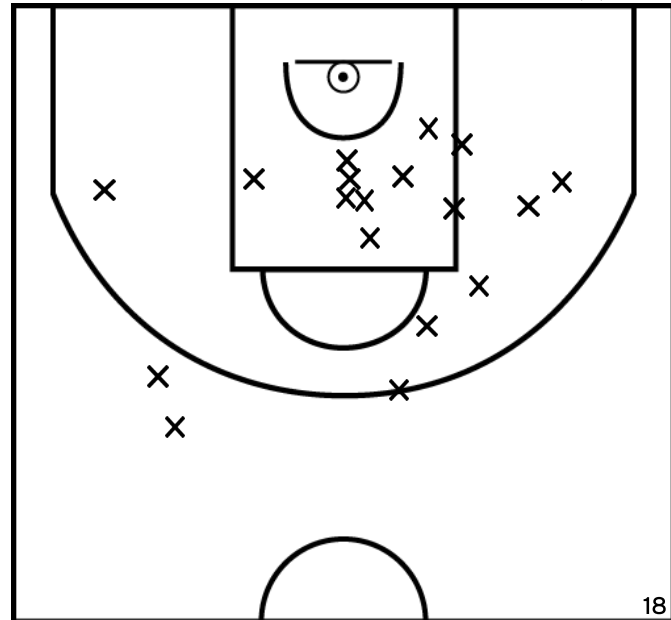

Rencontre: 9 Date: 30/04/22 Heure: 17:00

Arbitre: TROVALET M TROVALET O

ÉQUIPE KORRIGANS BASKET CLUB GUERCHAI - 1 (A)