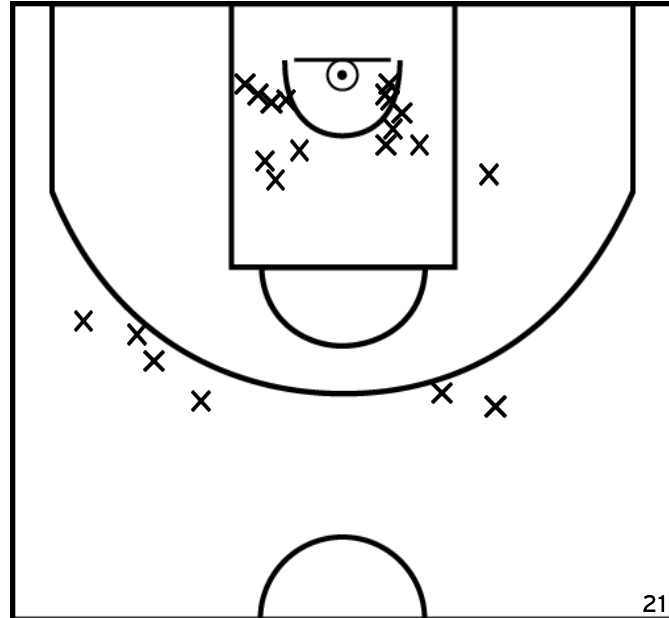

Rencontre: 4 Date: 30/04/22 Heure: 18:00

Arbitre: LBOUC P

ÉQUIPE EN - CHATEAUBOURG BC (A)

PÉRIODE 1

PÉRIODE 3

PROLONGATIONS

PÉRIODE 2

PÉRIODE 4