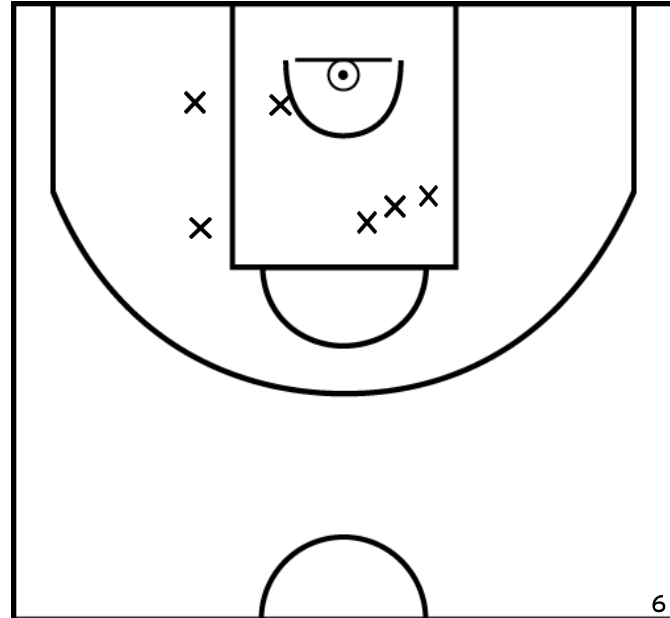

PÉRIODE 2

PÉRIODE 4

Rencontre: 4 Date: 30/04/22 Heure: 18:00

Arbitre: LBOUC P

TOREL L. - PAYS DE FOUGERES BASKET (B)

PÉRIODE 1

PÉRIODE 3

PROLONGATIONS