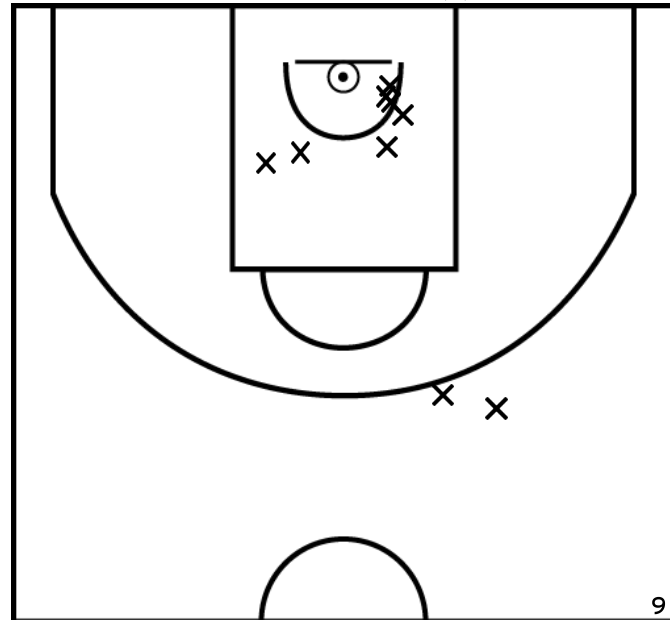

Rencontre: 4 Date: 30/04/22 Heure: 18:00

Arbitre: LEBouc P

BOUVIER E. - EN - CHATEAUBOURG BC (A)