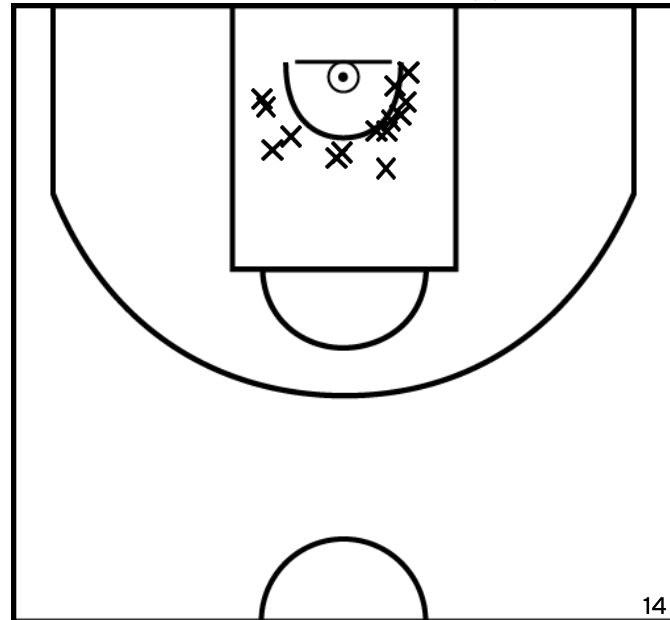

PÉRIODE 3

PROLONGATIONS

PÉRIODE 2

PÉRIODE 4

Rencontre: 4 Date: 30/04/22 Heure: 18:00

Arbitre: LBOUC P

CHEMIN F. - PAYS DE FOUGERES BASKET (B)

PÉRIODE 1