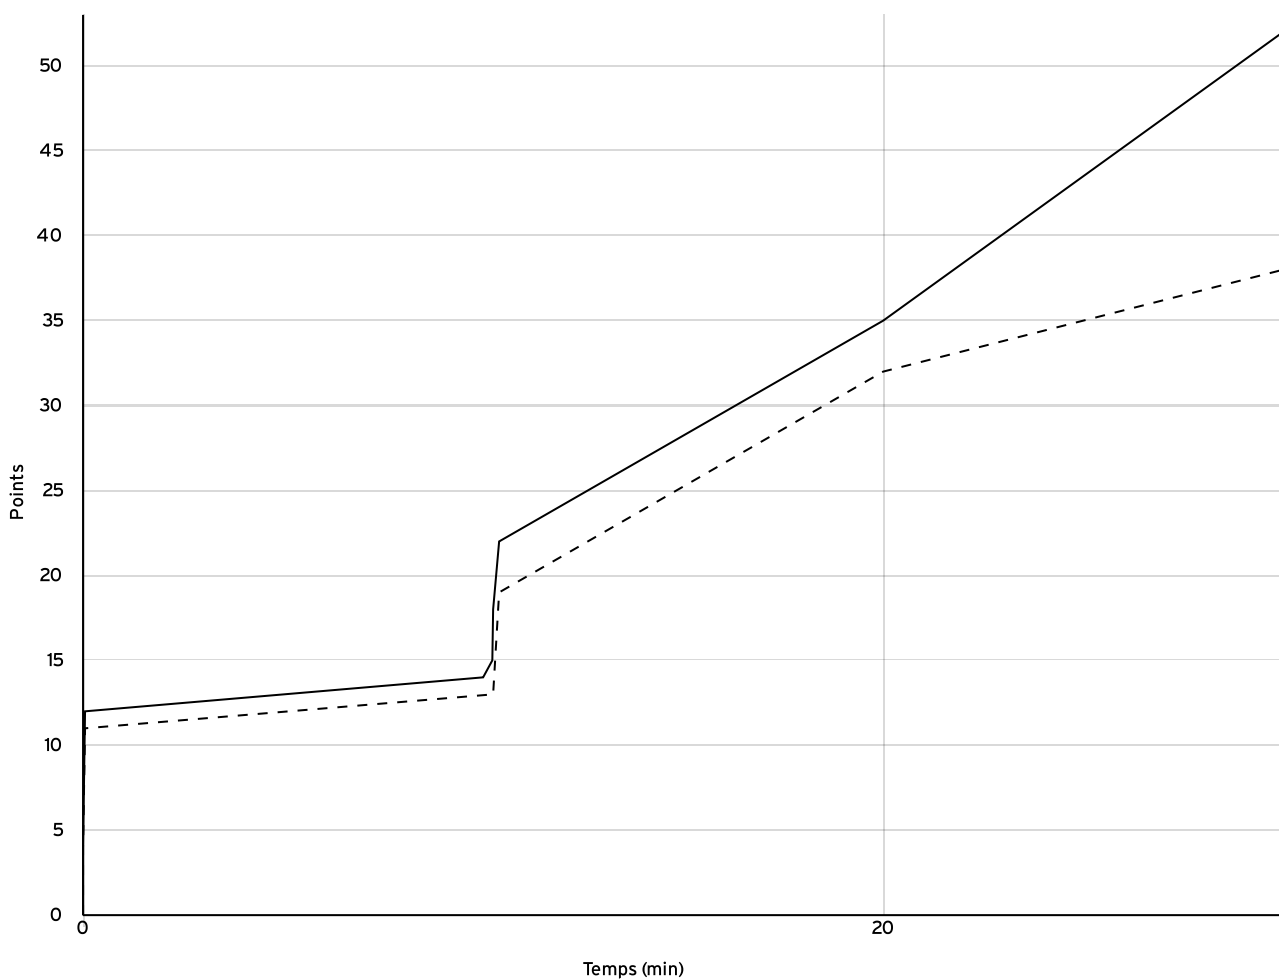

VISITEURS

N° Maillot	NOM Prénom	5 de départ	Tps de jeu	Nb Pts Marqués	Nb Tirs Réussis	3 Pts Réussis	2 Int Réussis	2 Ext Réussis	LF Réussis	Ftes Com
5	WAFFLARD, Marthe	×	01:38	8	4	0	2	2	0	1
6	TURPIN, Bilytis	×	01:38	6	3	0	3	0	0	4
10	GACHOT, Naëlle	×	00:45	6	3	0	3	0	0	5
11	MARTIN, Louna	×	00:45	6	2	0	2	0	2	5
12	VAUQUELIN, Elsa	×	01:38	12	6	0	5	1	0	3
Total Équipe			06:24	38	18	0	15	3	2	18
Total Banc				0	0	0	0	0	0	0
Total 5 de Départ				38	18	0	15	3	2	18
Total 1ère Mi-temps				19	0	0	0	0	0	9
Total 2ème Mi-temps				19	0	0	0	0	0	9
Total Prolongation				0	0	0	0	0	0	0
Entraîneur			undefined							0

Départemental féminin U18 - Division 3 - Phase 2 DFU18-3-P2	Rencontre N° 62	Date 26/03/22	Heure 18:00	Lieu DOMLOUP
	Poule C	1 ^{er} arbitre JOUAULT N	2 ^e arbitre CHOUX C	3 ^e arbitre

DONNÉES ET RATIOS

Données	LOCAUX	VISITEURS
Avantage maximum	14	2
Série maximum	9	9
Points du banc	21	0
Égalités		6
Durée de l'avantage	39:20	00:00

PROGRESSION DU SCORE

LOCAUX

VISITEURS