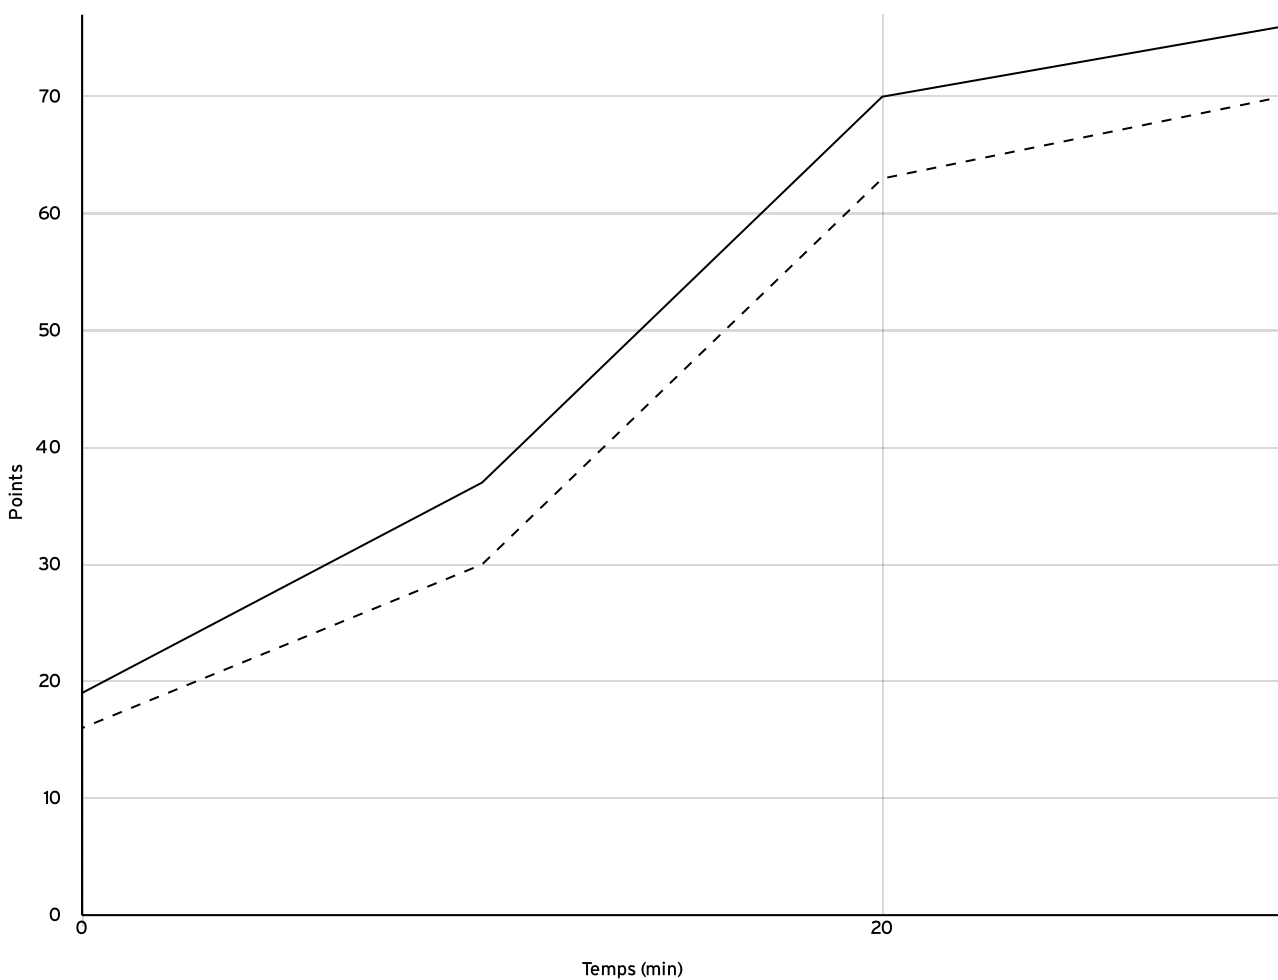

Départemental
masculin U17 -
Division 3 - Phase
2
DMU17-3-P2

Rencontre N° 62 Date 19/03/22 Heure 14:00 Lieu SAINT-DIDIER
Poule D 1^{er} arbitre perrault C 2^e arbitre LE GALLIC L 3^e arbitre

DONNÉES ET RATIOS

Données	LOCAUX	VISITEURS
Avantage maximum	9	6
Série maximum	6	7
Points du banc	20	10
Égalités		9
Durée de l'avantage	40:00	00:00

PROGRESSION DU SCORE

LOCAUX

VISITEURS