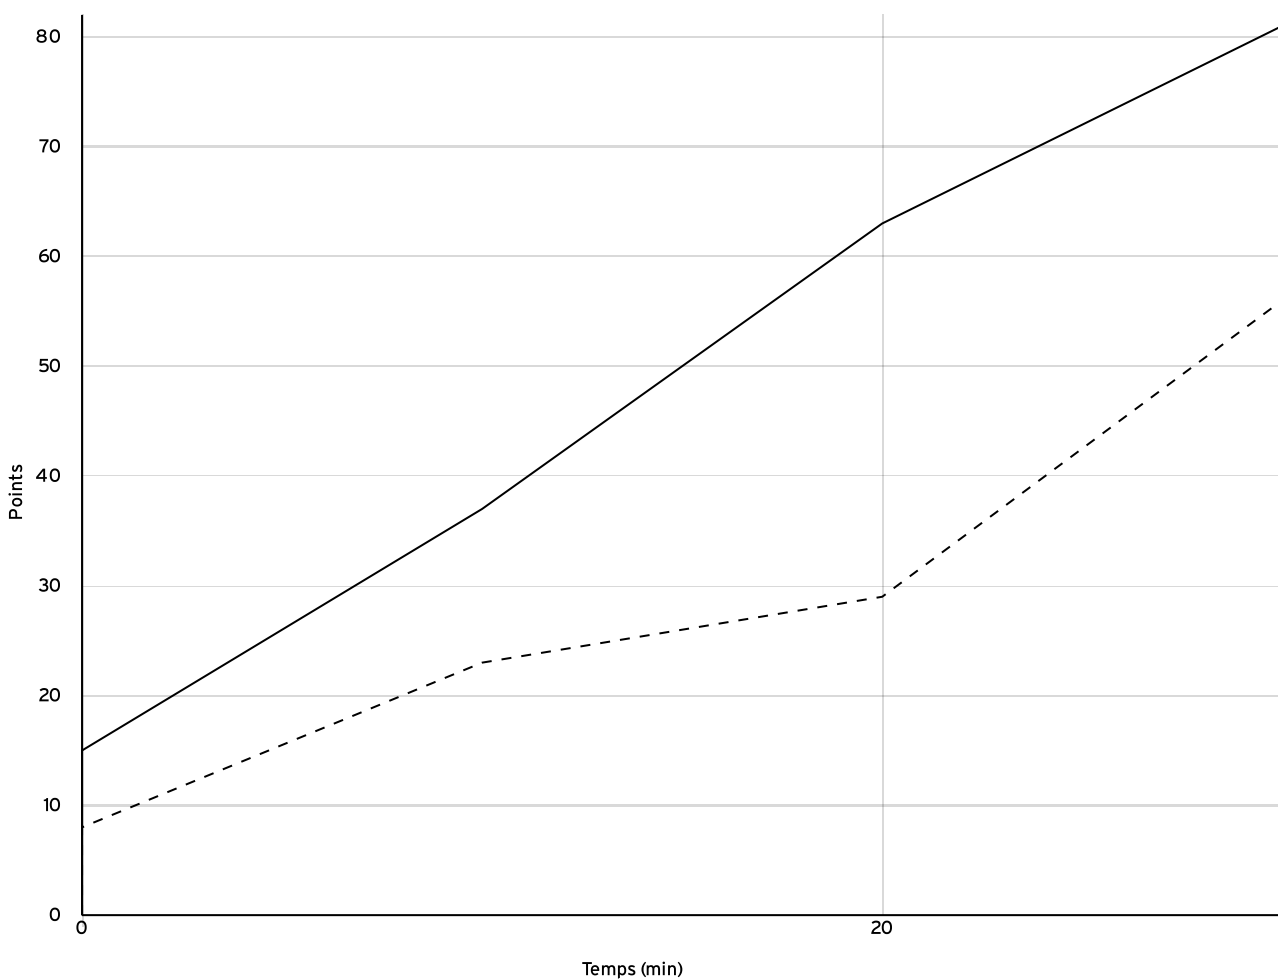

Départementale  
masculine seniors  
- Division 3 -  
Phase 2  
DM3-P2

Rencontre N° 70    Date 01/05/22    Heure 15:30    Lieu CHATEAUGIRON  
Poule D-BAS    1<sup>er</sup> arbitre CHRETIEN M    2<sup>e</sup> arbitre LEMONIZ S    3<sup>e</sup> arbitre

### DONNÉES ET RATIOS

Données	LOCAUX	VISITEURS
Avantage maximum	39	0
Série maximum	10	12
Points du banc	24	2
Égalités		0
Durée de l'avantage	40:00	00:00

### PROGRESSION DU SCORE

LOCAUX

VISITEURS