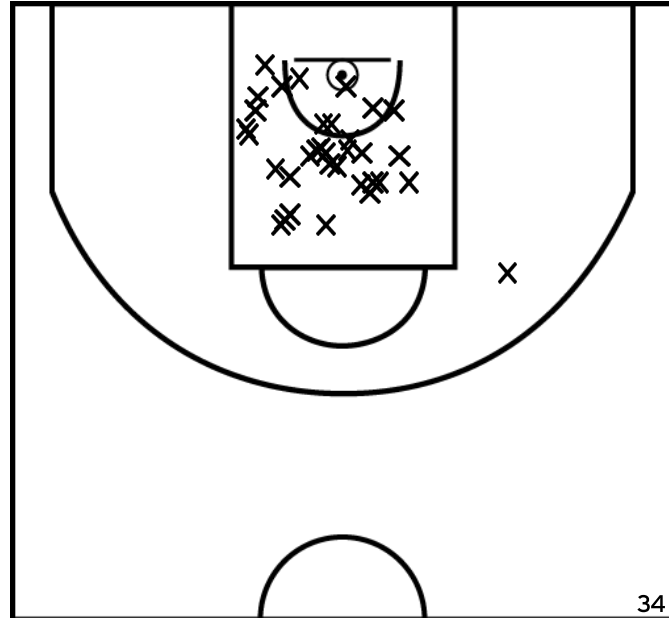

PÉRIODE 1

PÉRIODE 3

PROLONGATIONS

PÉRIODE 2

PÉRIODE 4

Rencontre: 195 Date: 02/04/22 Heure: 13:00

Arbitre: CLOTEAUX M LE MINOUX L

ÉQUIPE CHATEAUBOURG BC (B)