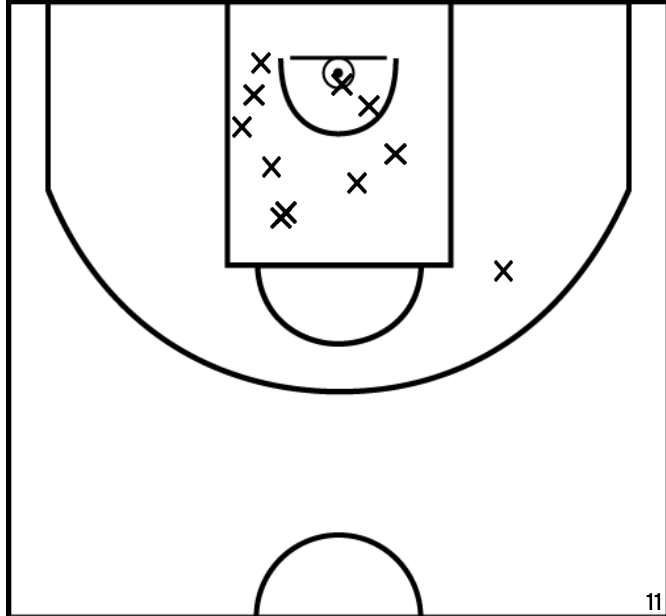

Rencontre: 195 Date: 02/04/22 Heure: 13:00

Arbitre: CLOTEAUX M LE MINOUX L

DELCROS C. - CHATEAUBOURG BC (B)