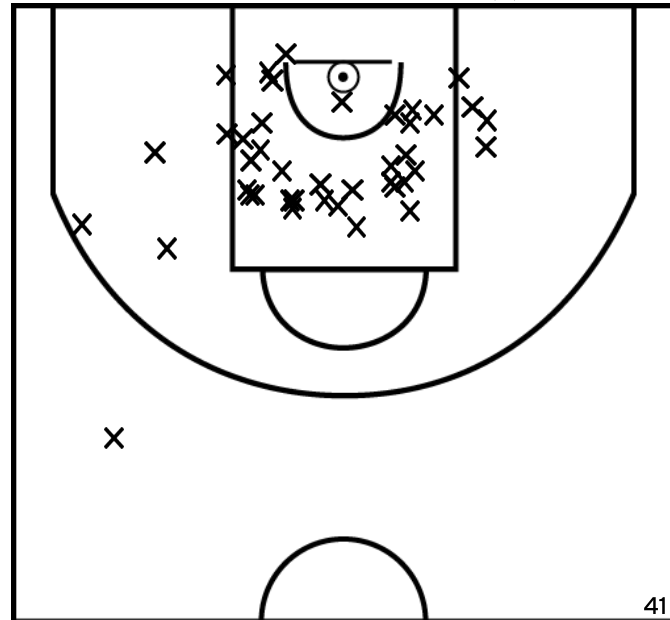

Rencontre: 59 Date: 02/04/22 Heure: 21:00

Arbitre: CHEVALIER J LIPPENS F

ÉQUIPE EN - CTC BASKET PAYS DE REDON (A)

PÉRIODE 1

PÉRIODE 3

PROLONGATIONS

PÉRIODE 2

PÉRIODE 4