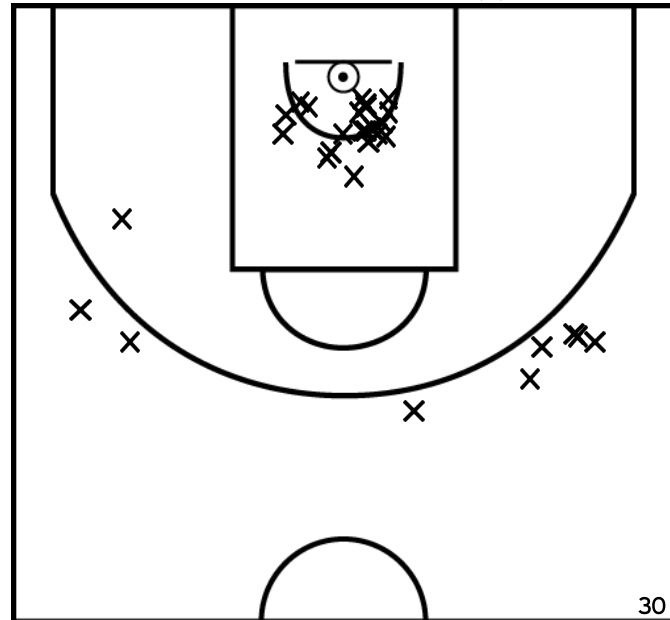

Rencontre: 46 Date: 27/03/22 Heure: 13:30

Arbitre: MICHEL O GALISSON-BARON P

ÉQUIPE EN - CTC JANZÉ-CHANTELOUP - 1 (A)