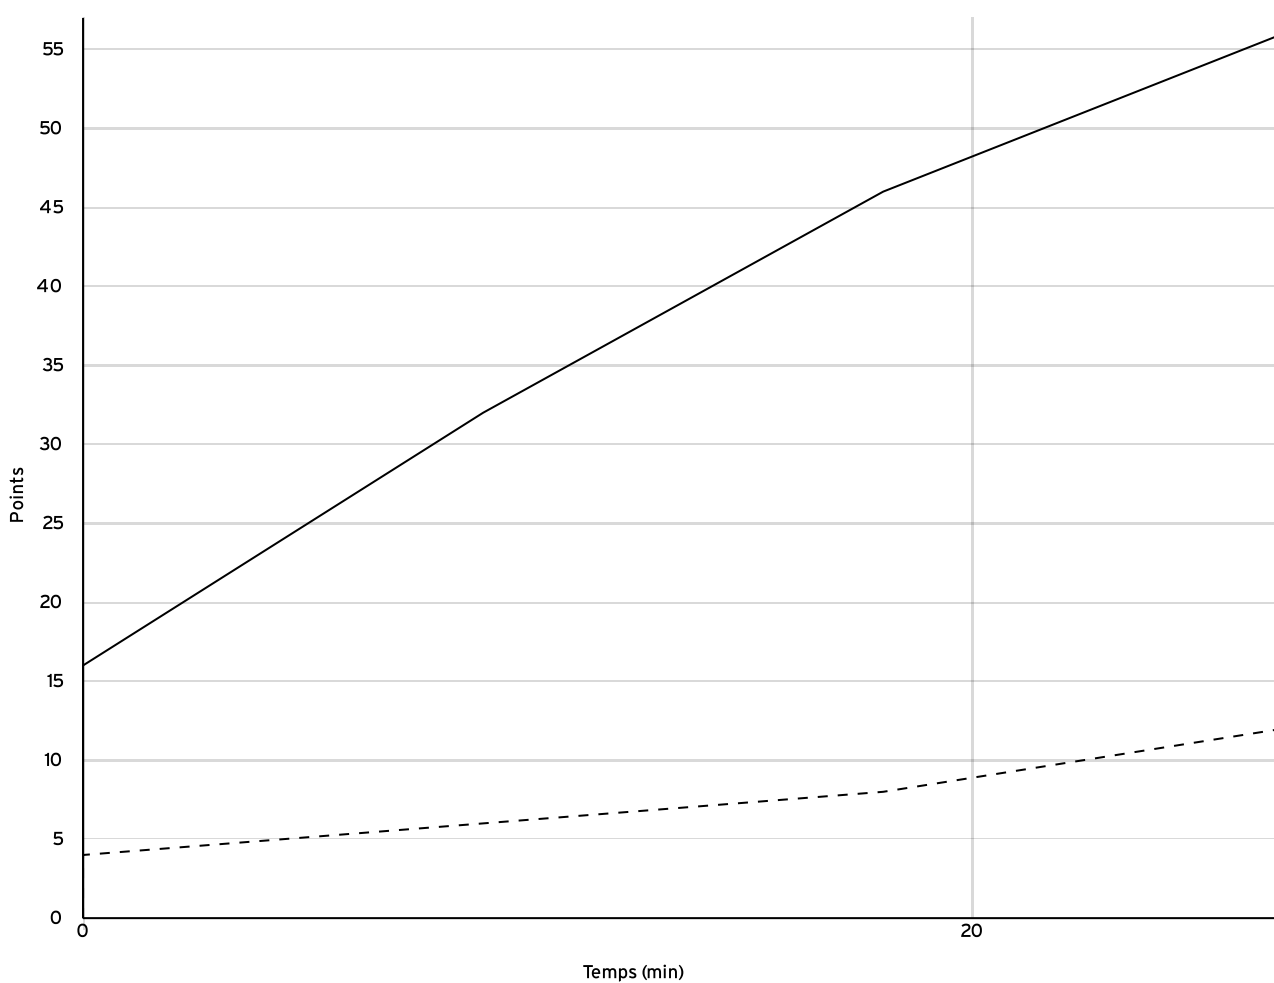

Départemental féminin U15 - Division 3 - Phase 2 DFU15-3-P2	Rencontre N° 45	Date 12/03/22	Heure 16:15	Lieu CHATEAUBOURG
	Poule C	1 ^{er} arbitre LBOUC P	2 ^e arbitre	3 ^e arbitre

DONNÉES ET RATIOS

Données	LOCAUX	VISITEURS
Avantage maximum	46	2
Série maximum	36	2
Points du banc	0	0
Égalités		2
Durée de l'avantage	36:00	00:00

PROGRESSION DU SCORE

LOCAUX

VISITEURS