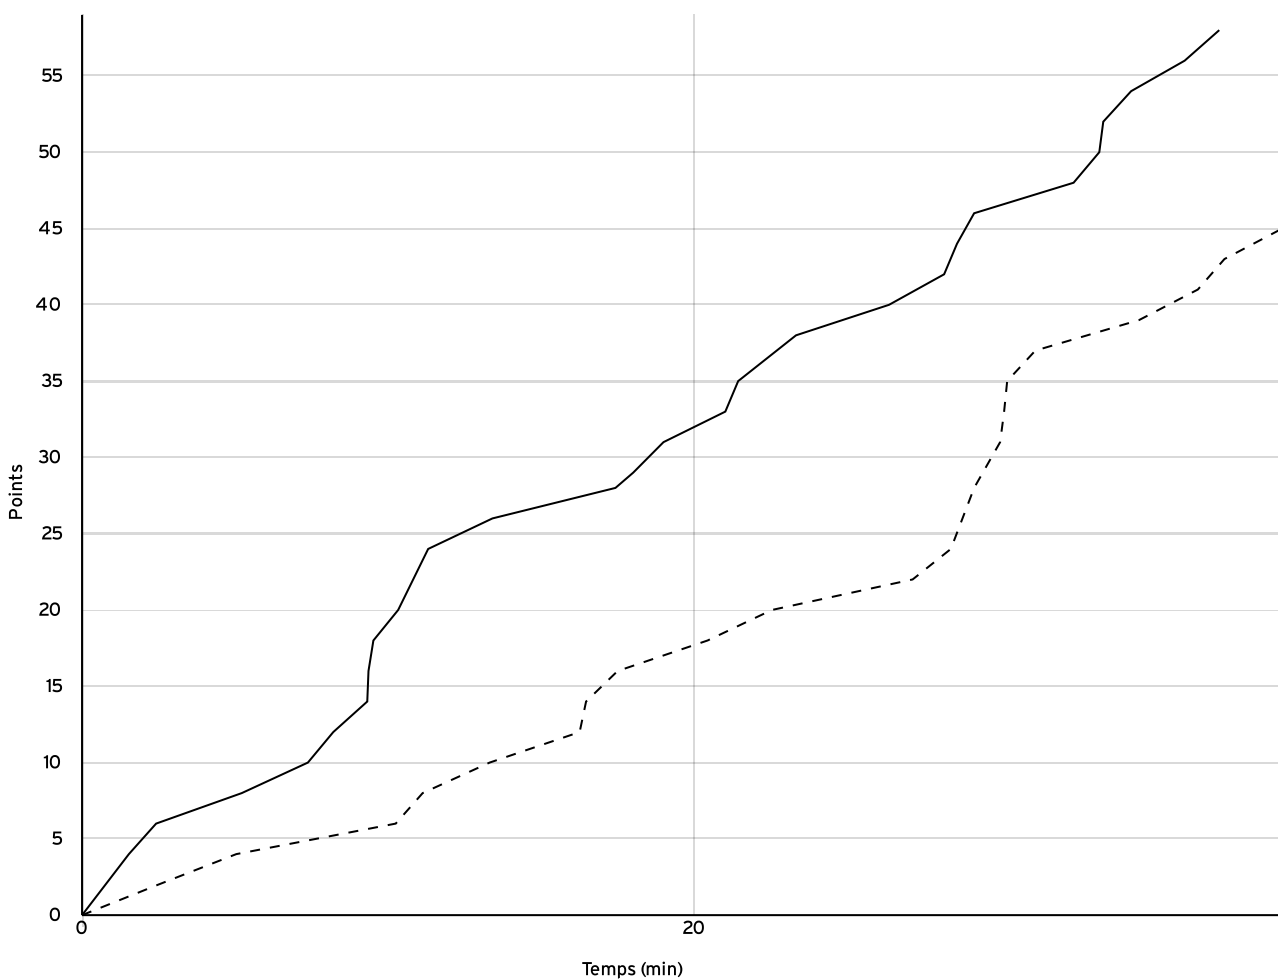

VISITEURS

N° Maillot	NOM Prénom	5 de départ	Tps de jeu	Nb Pts Marqués	Nb Tirs Réussis	3 Pts Réussis	2 Int Réussis	2 Ext Réussis	LF Réussis	Ftes Com
5	WAFFLARD, Marthe	×	40:00	2	1	0	1	0	0	2
6	TURPIN, Bilytis	×	40:00	23	11	1	4	6	0	1
10	GACHOT, Naelle	×	40:00	6	3	0	1	2	0	2
11	MARTIN, Louna	×	40:00	4	2	0	2	0	0	2
12	VAUQUELIN, Elsa	×	40:00	10	5	0	2	3	0	1
Total Équipe			200:00	45	22	1	10	11	0	8
Total Banc				0	0	0	0	0	0	0
Total 5 de Départ				45	22	1	10	11	0	8
Total 1ère Mi-temps				16	0	0	0	0	0	5
Total 2ème Mi-temps				29	0	0	0	0	0	3
Total Prolongation				0	0	0	0	0	0	0
Entraîneur			undefined							0

Départemental féminin U18 - Division 3 - Phase 2 DFU18-3-P2	Rencontre N° 33	Date 12/03/22	Heure 17:00	Lieu ERBREE	
	Poule C	1 ^{er} arbitre HUET M	2 ^e arbitre	3 ^e arbitre	

DONNÉES ET RATIOS

Données	LOCAUX	VISITEURS
Avantage maximum	20	0
Série maximum	12	9
Points du banc	2	0
Égalités		0
Durée de l'avantage	09:45	00:00

PROGRESSION DU SCORE

LOCAUX

VISITEURS