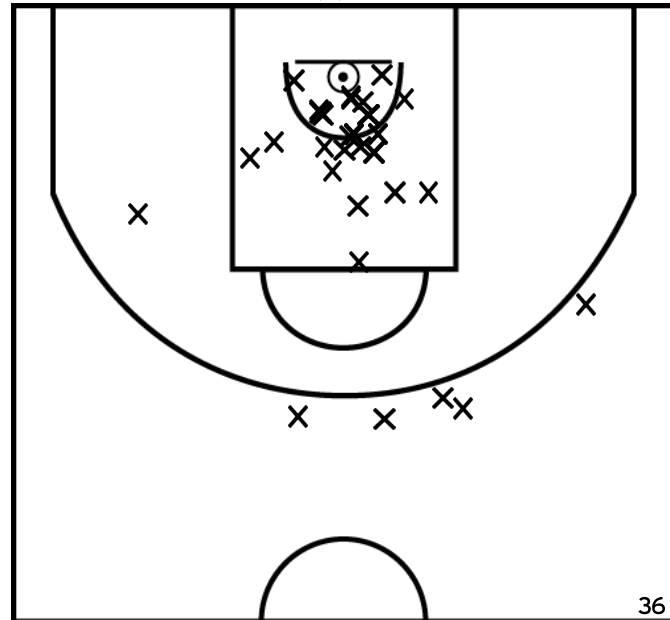

Rencontre: 25 Date: 05/03/22 Heure: 17:45

Arbitre: DE SIMONE M KYGOMA A

ÉQUIPE VITRE AURORE - 2 (A)

PÉRIODE 1

PÉRIODE 3

PROLONGATIONS

PÉRIODE 2

PÉRIODE 4