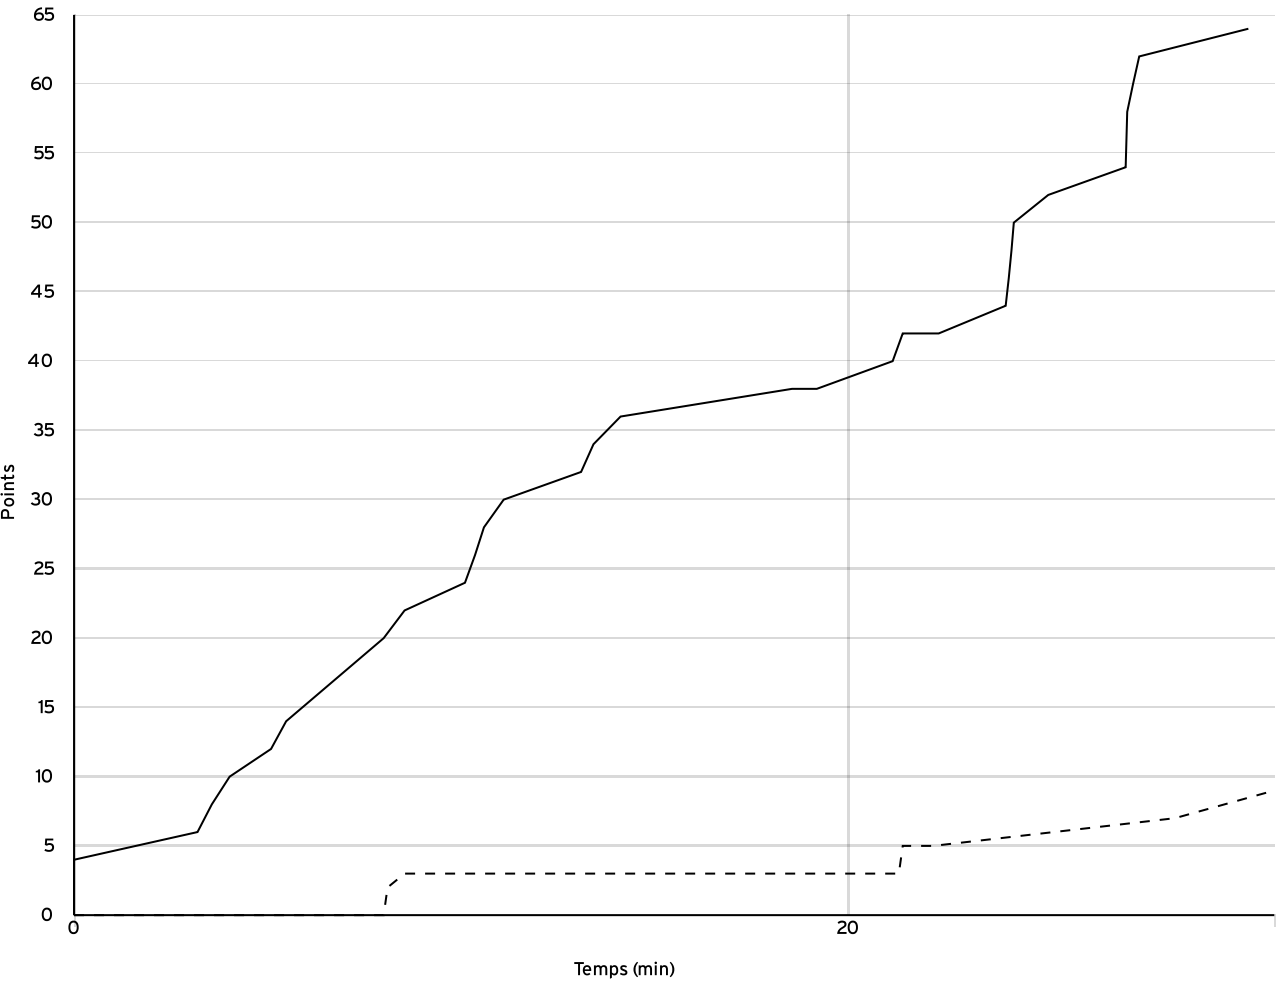

VISITEURS

N° Maillot	NOM Prénom	5 de départ	Tps de jeu	Nb Pts Marqués	Nb Tirs Réussis	3 Pts Réussis	2 Int Réussis	2 Ext Réussis	LF Réussis	Ftes Com
4	GAUTHIER, Léonie	×	34:00	0	0	0	0	0	0	1
5	DESANCE, Ambre	×	34:00	2	1	0	1	0	0	1
6	MAHE, Ninon	×	34:00	0	0	0	0	0	0	0
7	BOISMARTEL, Jade	×	34:00	2	1	0	1	0	0	1
10	BLANCHOUIN, Norah	×	34:00	2	1	0	1	0	0	0
12	DE BEAUCHESNE, Mona		34:00	2	0	0	0	0	2	2
15	MOREL, Mélissa		34:00	1	0	0	0	0	1	2
Total Équipe			238:00	9	3	0	3	0	3	7
Total Banc					3	0	0	0	3	4
Total 5 de Départ					6	3	0	3	0	3
Total 1ère Mi-temps					3	0	0	0	0	0
Total 2ème Mi-temps					6	0	0	0	0	7
Total Prolongation					0	0	0	0	0	0
Entraîneur		undefined								0

Départemental féminin U13 - Division 3 - Phase 2 DFU13-3-P2	Rencontre N° 9	Date 26/02/22	Heure 00:00	Lieu ACIGNE
	Poule E	1 ^{er} arbitre ANTHOINE C	2 ^e arbitre GUILLARD L	3 ^e arbitre

DONNÉES ET RATIOS

Données	LOCAUX	VISITEURS
Avantage maximum	57	0
Série maximum	20	3
Points du banc	26	3
Égalités		0
Durée de l'avantage	12:13	00:00

PROGRESSION DU SCORE

LOCAUX

VISITEURS