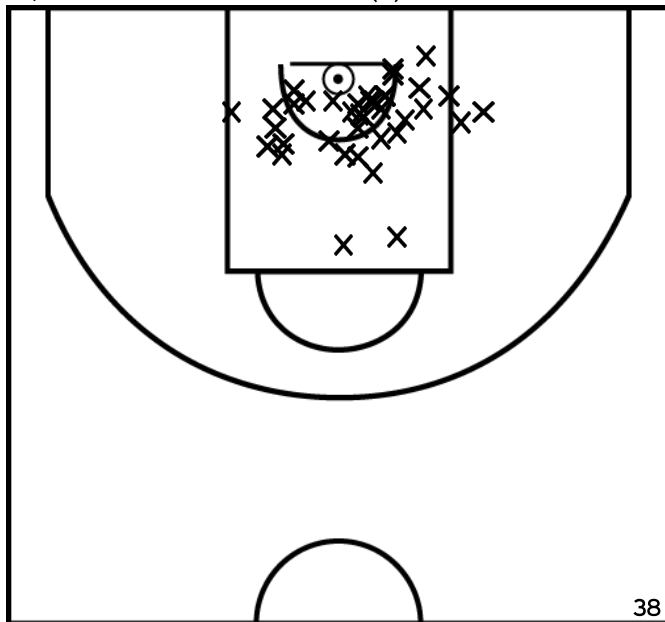

ÉQUIPE RETIERS BASKET CLUB (B)

PÉRIODE 1

PÉRIODE 3

PROLONGATIONS

PÉRIODE 2

PÉRIODE 4

Rencontre: 6 Date: 26/02/22 Heure: 16:00

Arbitre: BOULANGER Y