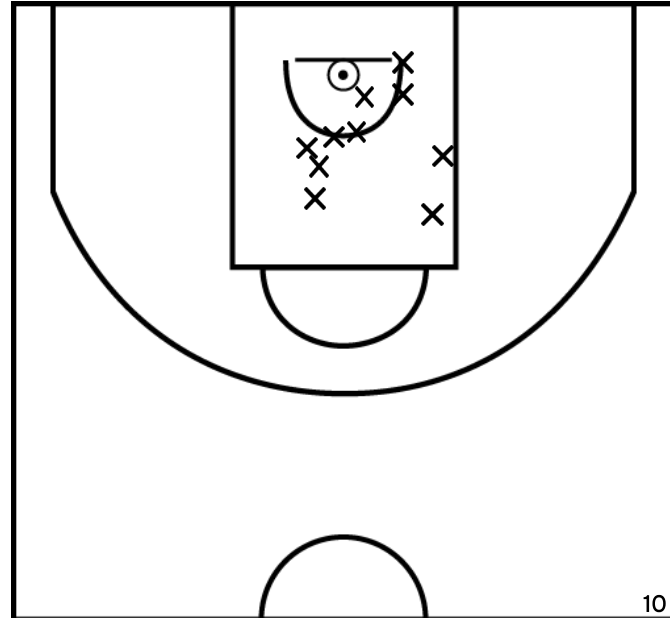

PÉRIODE 3

PROLONGATIONS

PÉRIODE 2

PÉRIODE 4

Rencontre: 16 Date: 26/02/22 Heure: 14:30

Arbitre: BOULANGER Y

HERISSON G. - DOMLOUP SPORTS (B)

PÉRIODE 1