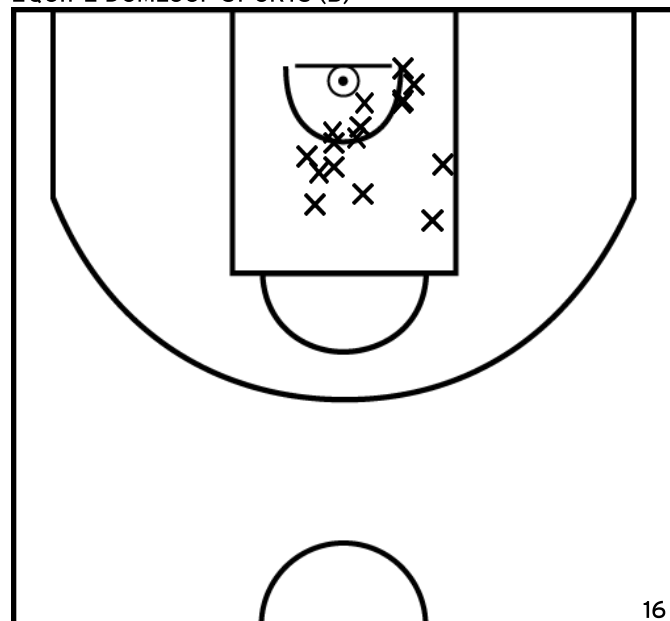

QUINTON E. - DOMLOUP SPORTS (B)

ÉQUIPE DOMLOUP SPORTS (B)