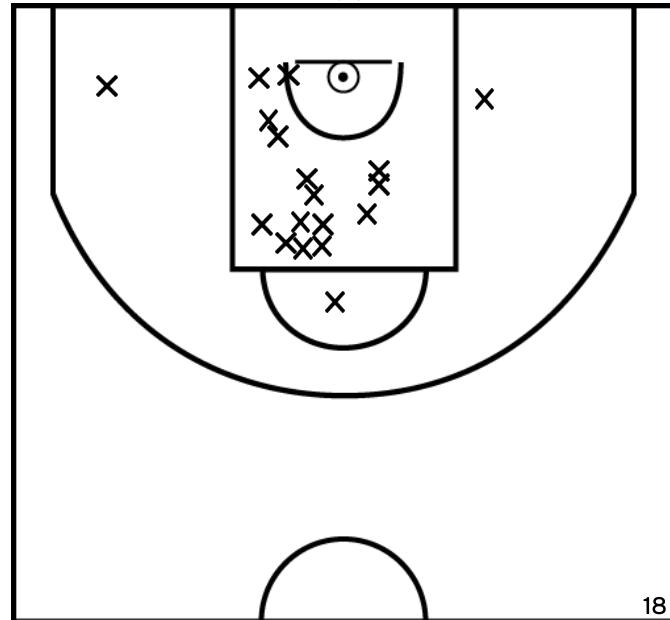

Rencontre: 16 Date: 26/02/22 Heure: 14:30

Arbitre: BOULANGER Y

ÉQUIPE CHATEAUBOURG BC (A)

PÉRIODE 1

PÉRIODE 3

PROLONGATIONS

PÉRIODE 2

PÉRIODE 4