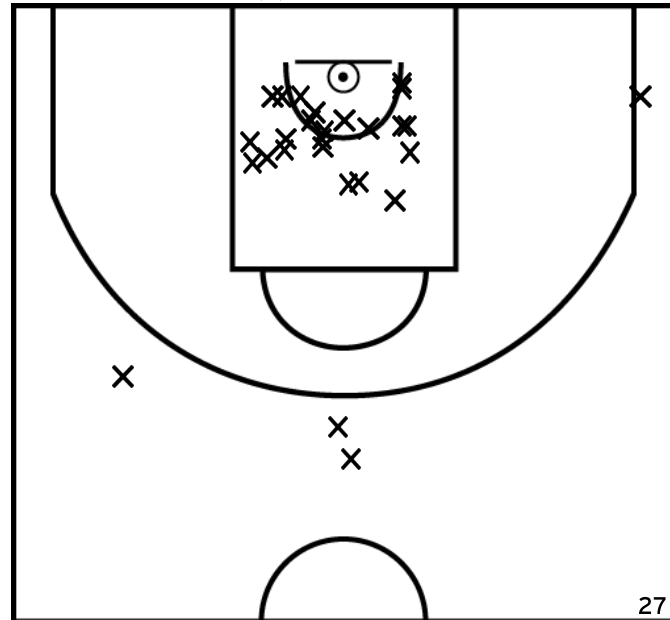

Rencontre: 57 Date: 22/01/22 Heure: 18:45

Arbitre: BESNARD R DELOUMEAU F

ÉQUIPE MELESSE JA (A)