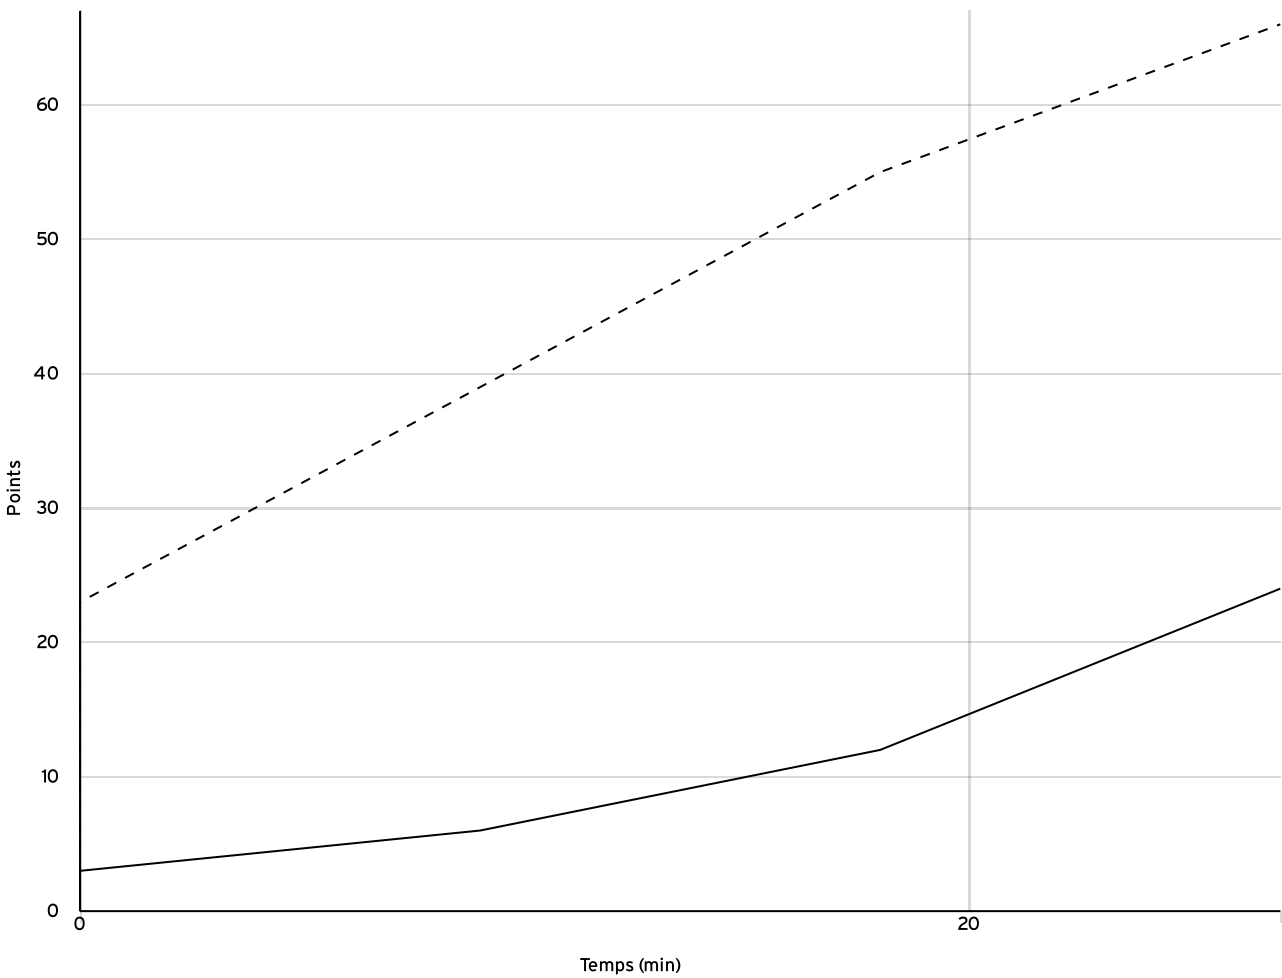

Départemental
 féminin U15 -
 Division 3
 DFU15-3

Rencontre N° 227 Date 22/01/22 Heure 17:00 Lieu CHATEAUBOURG
 Poule D 1^{er} arbitre NICOLAS A 2^e arbitre 3^e arbitre

DONNÉES ET RATIOS

Données	LOCAUX	VISITEURS
Avantage maximum	0	45
Série maximum	6	15
Points du banc	13	18
Égalités		0
Durée de l'avantage	00:00	36:00

PROGRESSION DU SCORE

LOCAUX

VISITEURS