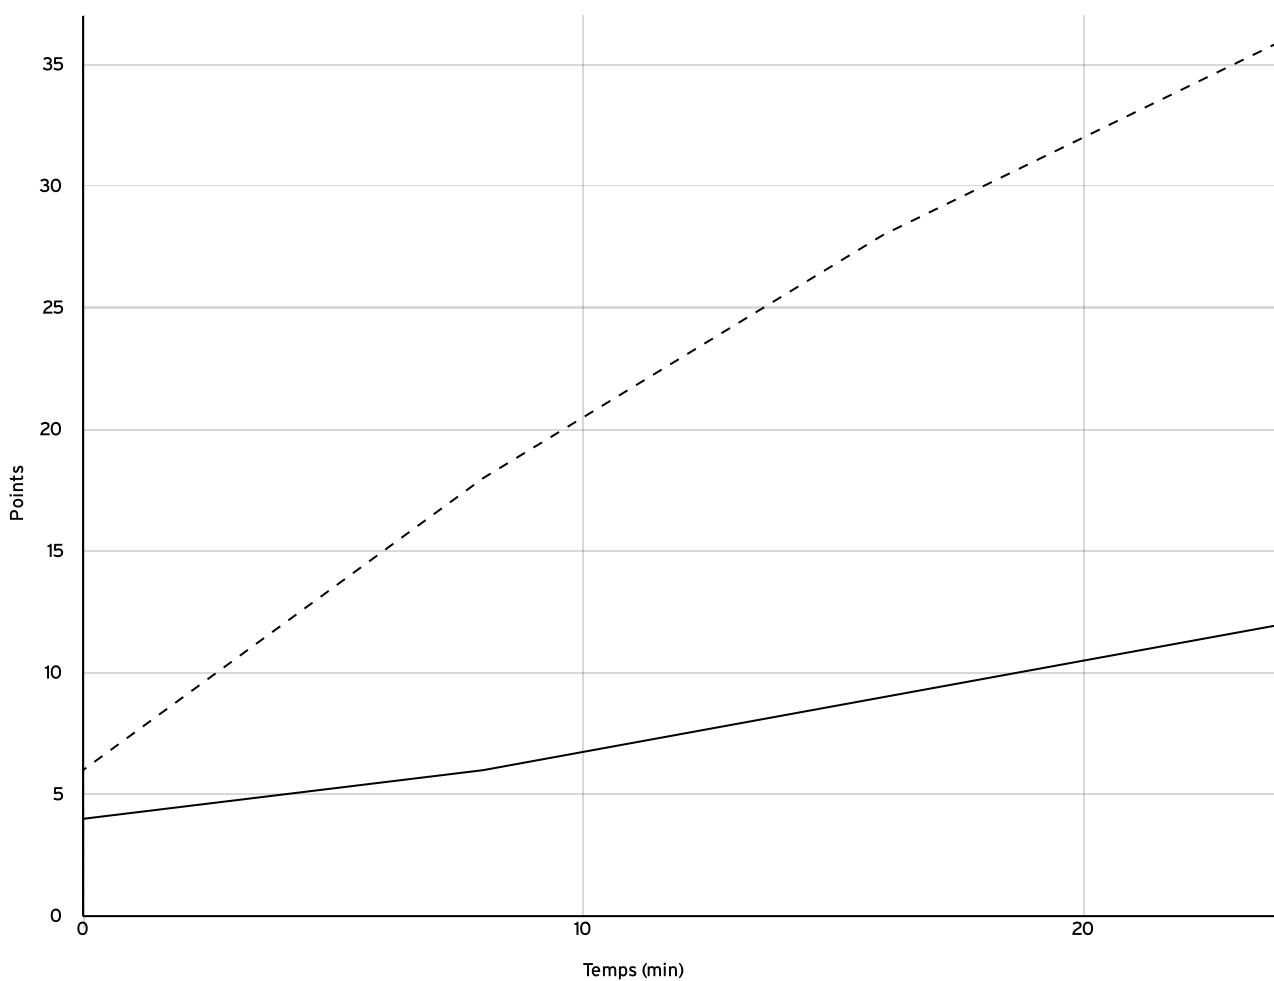

Départemental  
féminin U13 -  
Division 3  
DFU13-3

Rencontre N° 311 Date 22/01/22 Heure 14:00 Lieu CHATEAUBOURG  
Poule E 1<sup>er</sup> arbitre NICOLAS A 2<sup>e</sup> arbitre 3<sup>e</sup> arbitre

### DONNÉES ET RATIOS

Données	LOCAUX	VISITEURS
Avantage maximum	0	26
Série maximum	2	14
Points du banc	4	12
Égalités		2
Durée de l'avantage	00:00	32:00

### PROGRESSION DU SCORE

LOCAUX

VISITEURS