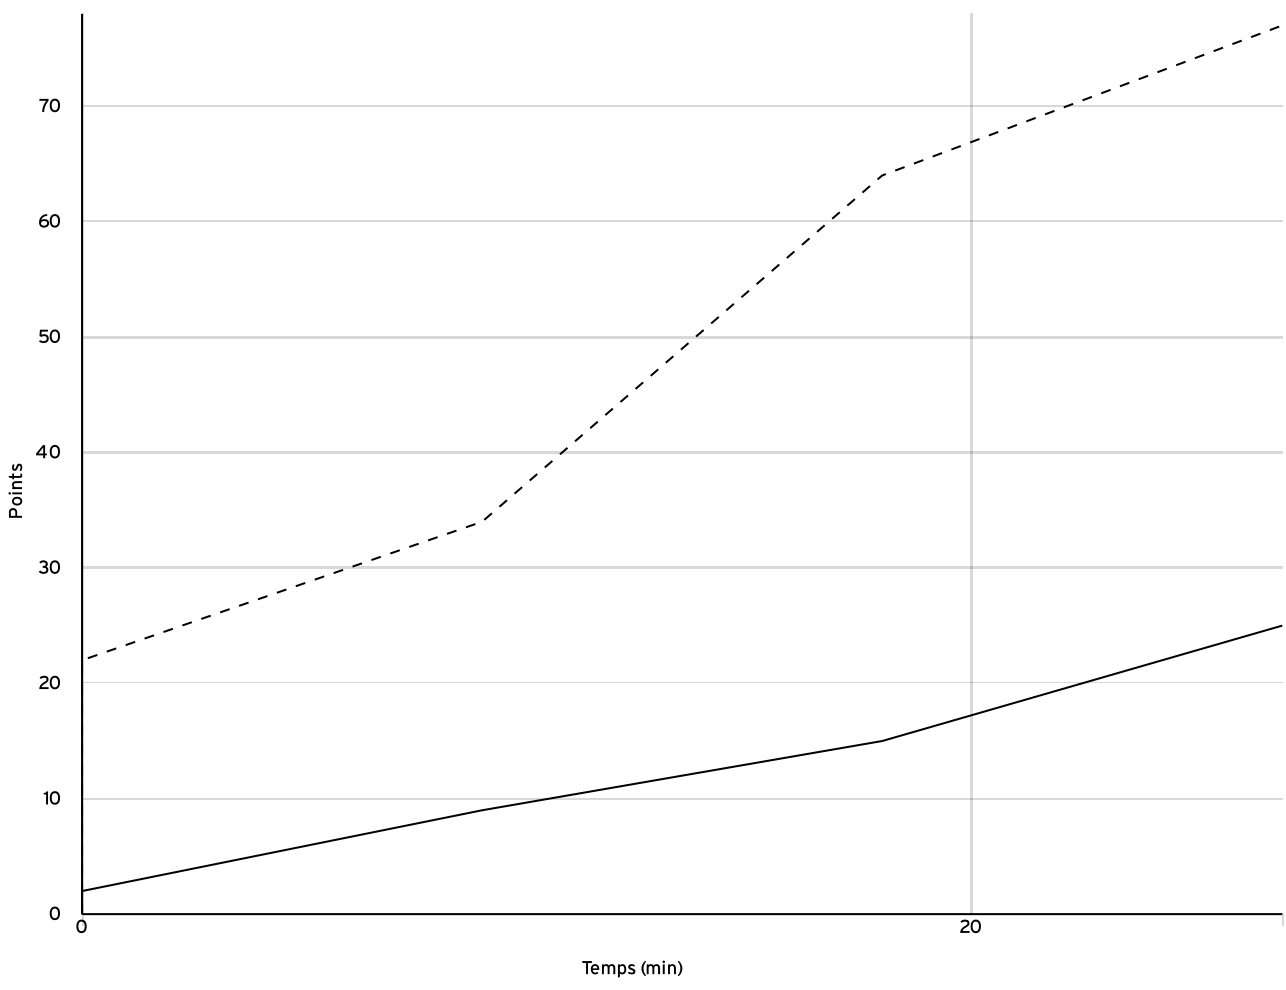

VISITEURS

N° Maillot	NOM Prénom	5 de départ	Tps de jeu	Nb Pts Marqués	Nb Tirs Réussis	3 Pts Réussis	2 Int Réussis	2 Ext Réussis	LF Réussis	Ftes Com
4	HEDIN DEUTSCHER, Florian	×	01:00	12	6	0	6	0	0	2
5	SAVER, Ewen	×	01:00	14	7	0	7	0	0	3
6	ALIX, Pierre Alexandre	×	01:00	4	1	0	1	0	2	4
11	Marouf-Méhaignerie, Sophiane	×	01:00	25	10	1	8	1	4	4
12	BEAUSSIER, Robin	×	01:00	12	6	0	6	0	0	3
13	BERTHELIER, Rafael		01:00	10	4	0	3	1	2	0
Total Équipe			06:00	77	34	1	31	2	8	16
Total Banc				10	4	0	3	1	2	0
Total 5 de Départ				67	30	1	28	1	6	16
Total 1ère Mi-temps				34	0	0	0	0	0	4
Total 2ème Mi-temps				43	0	0	0	0	0	12
Total Prolongation				0	0	0	0	0	0	0
Entraîneur			HEDIN DEUTSCHER							0

Départemental masculin U15 - Division 3 DMU15-3	Rencontre N° 332	Date 22/01/22	Heure 15:30	Lieu CHATEAUBOURG
	Poule C	1 ^{er} arbitre NICOLAS A	2 ^e arbitre	3 ^e arbitre

DONNÉES ET RATIOS

Données	LOCAUX	VISITEURS
Avantage maximum	0	52
Série maximum	4	17
Points du banc	0	10
Égalités		0
Durée de l'avantage	00:00	36:00

PROGRESSION DU SCORE

LOCAUX

VISITEURS